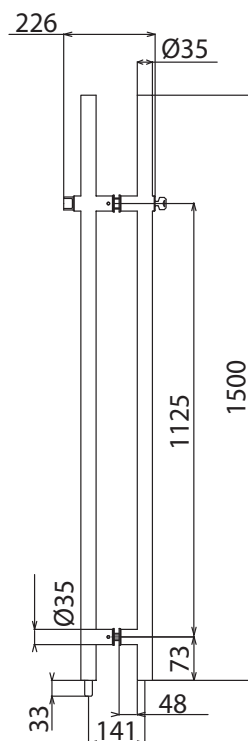

Jaladera Tipo "H"

Acero inoxidable 304

CLAVE	MEDIDA	A (mm)	B (mm)
10050101	Ø1"x 300	300	200
100502	Ø1"x 450	450	300
10050401	Ø1"x 750	750	550
10050501	Ø1"x 1000	1000	800
100506	Ø1"x 1250	1250	1050
100507	Ø1"x 1500	1500	1300
10050301	Ø1 1/4"x 450	450	300

...Además, fabricamos sobre cualquier medida.

Jaladera tipo "H" redonda con cerradura

Jaladera Tipo H redonda con cerradura 1230 mm
Clave: 10050801

Material: Acero inoxidable 304
1"(\varnothing) x 1230(h) mm

Jaladera Tipo H redonda con cerradura 1500 mm
Clave: 10050901

Material: Acero inoxidable 304
35 mm(\varnothing) x 1500(h) mm

Jaladera Cuadrada

Acero inoxidable 304

CLAVE	SECCIÓN	A (mm)	B (mm)
10060301	25 x 25	325	300
10060401	25 x 25	475	450
10060501	25 x 25	600	575
10060601	50 x 25	475	450
10060701	50 x 25	600	575

Jaladera tipo "H" cuadrada con cerradura

Jaladera Tipo H cuadrada con cerradura 1237 mm
Clave: 10060101

Material: Acero inoxidable 304
25 x 38 mm x 1237(h) mm

Jaladera Tipo H cuadrada con cerradura 1500 mm
Clave: 10060201