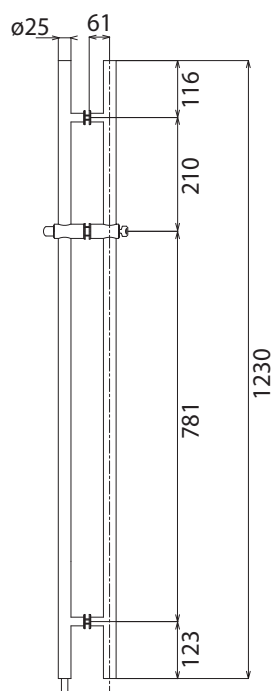

Jaladera Tipo "H"

Acero inoxidable 304

CLAVE	MEDIDA	A (mm)	B (mm)
10050101	Ø1"x 300	300	200
100502	Ø1"x 450	450	300
10050401	Ø1"x 750	750	550
10050501	Ø1"x 1000	1000	800
100506	Ø1"x 1250	1250	1050
100507	Ø1"x 1500	1500	1300
10050301	Ø1 1/4"x 450	450	300

...Además, fabricamos sobre cualquier medida.

Jaladera tipo "H" redonda con cerradura

Jaladera Tipo H redonda con cerradura 1230 mm
Clave: 10050801

Material: Acero inoxidable 304
1"(\varnothing) x 1230(h) mm

Jaladera Tipo H redonda con cerradura 1500 mm
Clave: 10050901

Material: Acero inoxidable 304
35 mm(\varnothing) x 1500(h) mm

Jaladera Cuadrada

Acero inoxidable 304

CLAVE	SECCIÓN	A (mm)	B (mm)
10060301	25 x 25	325	300
10060401	25 x 25	475	450
10060501	25 x 25	600	575
10060601	50 x 25	475	450
10060701	50 x 25	600	575

Jaladera tipo "H" cuadrada con cerradura

Jaladera Tipo H cuadrada con cerradura 1237 mm
Clave: 10060101

Material: Acero inoxidable 304
25 x 38 mm x 1237(h) mm

Jaladera Tipo H cuadrada con cerradura 1500 mm
Clave: 10060201