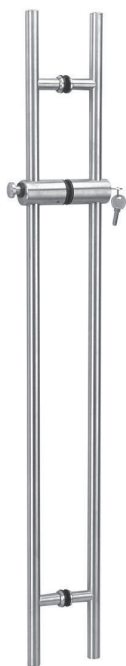

Jaladera Tipo "H"

Acero inoxidable 304

CLAVE	MEDIDA	A (mm)	B (mm)
10050101	Ø1"x 300	300	200
100502	Ø1"x 450	450	300
10050401	Ø1"x 750	750	550
10050501	Ø1"x 1000	1000	800
100506	Ø1"x 1250	1250	1050
100507	Ø1"x 1500	1500	1300
10050301	Ø1 1/4"x 450	450	300

...Además, fabricamos sobre cualquier medida.

Jaladera tipo "H" redonda con cerradura

Jaladera Tipo H redonda con cerradura 1230 mm
Clave: 10050801

Material: Acero inoxidable 304
1"(\varnothing) x 1230(h) mm

Jaladera Tipo H redonda con cerradura 1500 mm
Clave: 10050901

Material: Acero inoxidable 304
35 mm(\varnothing) x 1500(h) mm

Jaladera Cuadrada

Acero inoxidable 304

CLAVE	SECCIÓN	A (mm)	B (mm)
10060301	25 x 25	325	300
10060401	25 x 25	475	450
10060501	25 x 25	600	575
10060601	50 x 25	475	450
10060701	50 x 25	600	575

Jaladera tipo "H" cuadrada con cerradura

Jaladera Tipo H cuadrada con cerradura 1237 mm
Clave: 10060101

Material: Acero inoxidable 304
25 x 38 mm x 1237(h) mm

Jaladera Tipo H cuadrada con cerradura 1500 mm
Clave: 10060201