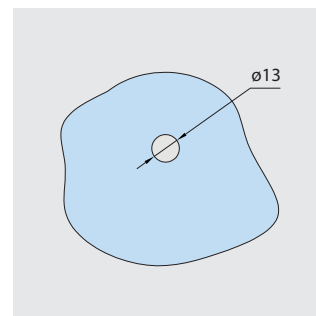

Jaladera Tipo "H"

Acero inoxidable 304

CLAVE	MEDIDA	A (mm)	B (mm)
10050101	Ø1"x 300	300	200
100502	Ø1"x 450	450	300
10050401	Ø1"x 750	750	550
10050501	Ø1"x 1000	1000	800
100506	Ø1"x 1250	1250	1050
100507	Ø1"x 1500	1500	1300
10050301	Ø1 1/4"x 450	450	300

...Además, fabricamos sobre cualquier medida.

Jaladera tipo "H" redonda con cerradura

Jaladera Tipo H redonda con cerradura 1230 mm
Clave: 10050801

Material: Acero inoxidable 304
1"(\varnothing) x 1230(h) mm

Jaladera Tipo H redonda con cerradura 1500 mm
Clave: 10050901

Material: Acero inoxidable 304
35 mm(\varnothing) x 1500(h) mm

Jaladera Cuadrada

Acero inoxidable 304

CLAVE	SECCIÓN	A (mm)	B (mm)
10060301	25 x 25	325	300
10060401	25 x 25	475	450
10060501	25 x 25	600	575
10060601	50 x 25	475	450
10060701	50 x 25	600	575

Jaladera tipo "H" cuadrada con cerradura

Jaladera Tipo H cuadrada con cerradura 1237 mm
Clave: 10060101

Material: Acero inoxidable 304
25 x 38 mm x 1237(h) mm

Jaladera Tipo H cuadrada con cerradura 1500 mm
Clave: 10060201