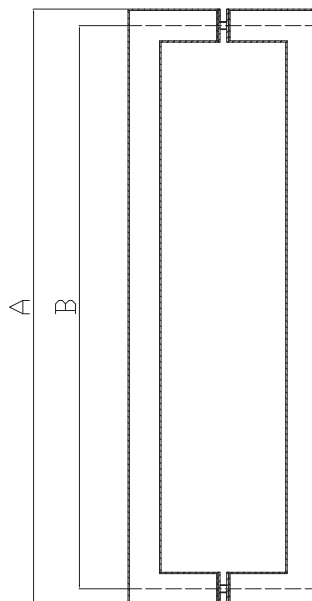

Jaladera Tipo "H"

Acero inoxidable 304

CLAVE	MEDIDA	A (mm)	B (mm)
10050101	Ø1"x 300	300	200
100502	Ø1"x 450	450	300
10050401	Ø1"x 750	750	550
10050501	Ø1"x 1000	1000	800
100506	Ø1"x 1250	1250	1050
100507	Ø1"x 1500	1500	1300
10050301	Ø1 1/4"x 450	450	300

Jaladera Tipo H redonda con cerradura 1500 mm
Clave: 10050901

Material: Acero inoxidable 304
35 mm(\varnothing) x 1500(h) mm

Jaladera Cuadrada

Acero inoxidable 304

CLAVE	SECCIÓN	A (mm)	B (mm)
10060301	25 x 25	325	300
10060401	25 x 25	475	450
10060501	25 x 25	600	575
10060601	50 x 25	475	450
10060701	50 x 25	600	575

Jaladera tipo "H" cuadrada con cerradura

Jaladera Tipo H cuadrada con cerradura 1237 mm
Clave: 10060101

Material: Acero inoxidable 304
25 x 38 mm x 1237(h) mm

Jaladera Tipo H cuadrada con cerradura 1500 mm
Clave: 10060201

Material: Acero inoxidable 304
25 x 38 mm x 1500(h) mm