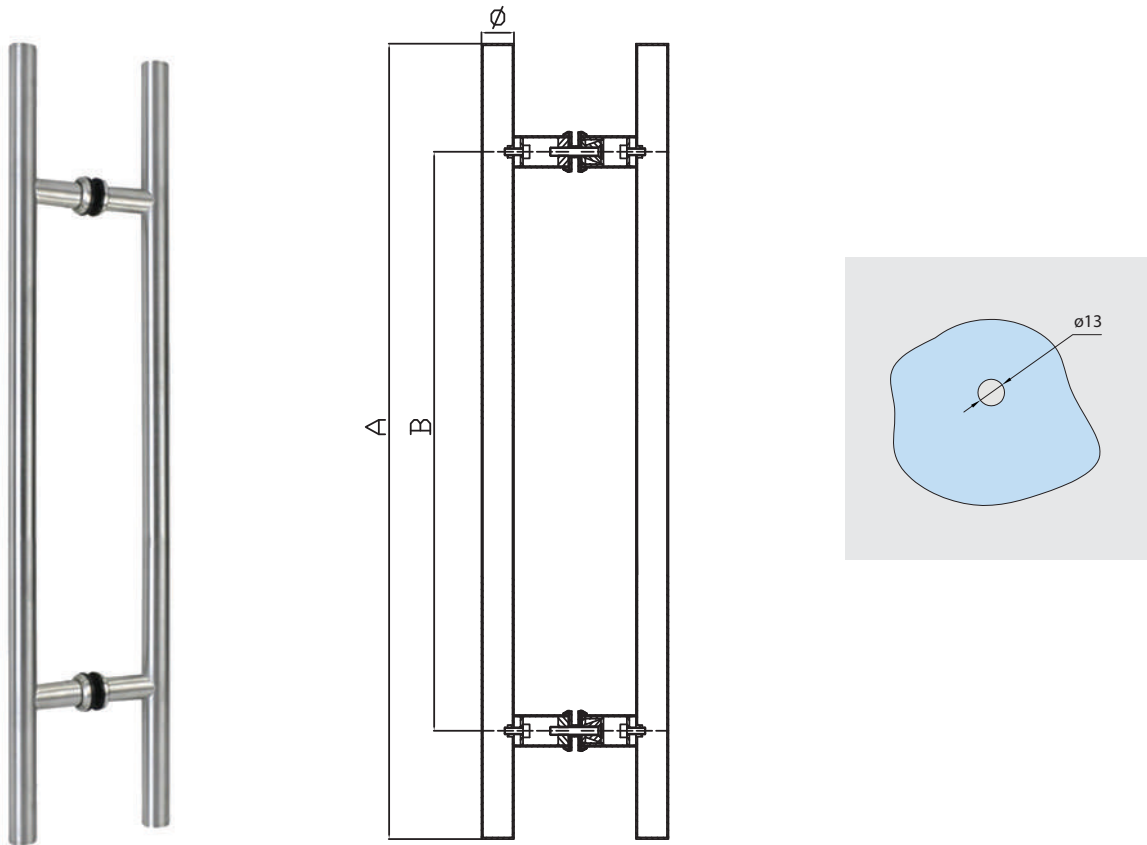

Jaladera Tipo "H"

Acero inoxidable 304

CLAVE	MEDIDA	A (mm)	B (mm)
10050101	Ø1"x 300	300	200
100502	Ø1"x 450	450	300
10050401	Ø1"x 750	750	550
10050501	Ø1"x 1000	1000	800
100506	Ø1"x 1250	1250	1050
100507	Ø1"x 1500	1500	1300
10050301	Ø1 1/4"x 450	450	300

...Además, fabricamos sobre cualquier medida.

Jaladera tipo "H" redonda con cerradura

Jaladera Tipo H redonda con cerradura 1230 mm
Clave: 10050801

Material: Acero inoxidable 304
1"(\varnothing) x 1230(h) mm

Jaladera Tipo H redonda con cerradura 1500 mm
Clave: 10050901

Material: Acero inoxidable 304
35 mm(\varnothing) x 1500(h) mm

Jaladera Cuadrada

Acero inoxidable 304

CLAVE	SECCIÓN	A (mm)	B (mm)
10060301	25 x 25	325	300
10060401	25 x 25	475	450
10060501	25 x 25	600	575
10060601	50 x 25	475	450
10060701	50 x 25	600	575

Jaladera tipo "H" cuadrada con cerradura

Jaladera Tipo H cuadrada con cerradura 1237 mm
Clave: 10060101

Material: Acero inoxidable 304
25 x 38 mm x 1237(h) mm

Jaladera Tipo H cuadrada con cerradura 1500 mm
Clave: 10060201