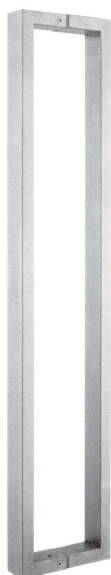

Jaladera Tipo "H"

Acero inoxidable 304

CLAVE	MEDIDA	A (mm)	B (mm)
10050101	Ø1"x 300	300	200
100502	Ø1"x 450	450	300
10050401	Ø1"x 750	750	550
10050501	Ø1"x 1000	1000	800
100506	Ø1"x 1250	1250	1050
100507	Ø1"x 1500	1500	1300
10050301	Ø1 1/4"x 450	450	300

...Además, fabricamos sobre cualquier medida.

Jaladera tipo "H" redonda con cerradura

Jaladera Tipo H redonda con cerradura 1230 mm
Clave: 10050801

Material: Acero inoxidable 304
1"(\varnothing) x 1230(h) mm

Jaladera Tipo H redonda con cerradura 1500 mm
Clave: 10050901

Material: Acero inoxidable 304
35 mm(\varnothing) x 1500(h) mm

Jaladera Cuadrada

Acero inoxidable 304

CLAVE	SECCIÓN	A (mm)	B (mm)
10060301	25 x 25	325	300
10060401	25 x 25	475	450
10060501	25 x 25	600	575
10060601	50 x 25	475	450
10060701	50 x 25	600	575

Jaladera tipo "H" cuadrada con cerradura

Jaladera Tipo H cuadrada con cerradura 1237 mm
Clave: 10060101

Material: Acero inoxidable 304
25 x 38 mm x 1237(h) mm

Jaladera Tipo H cuadrada con cerradura 1500 mm
Clave: 10060201