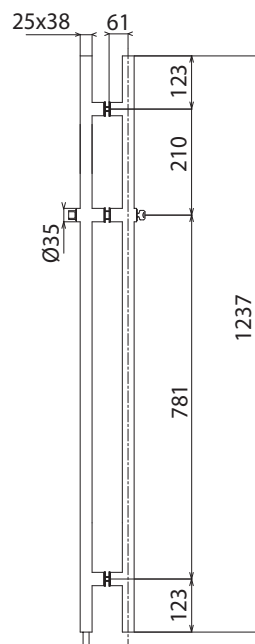

Jaladera Tipo "H"

Acero inoxidable 304

CLAVE	MEDIDA	A (mm)	B (mm)
10050101	Ø1"x 300	300	200
100502	Ø1"x 450	450	300
10050401	Ø1"x 750	750	550
10050501	Ø1"x 1000	1000	800
100506	Ø1"x 1250	1250	1050
100507	Ø1"x 1500	1500	1300
10050301	Ø1 1/4"x 450	450	300

Jaladera Tipo H redonda con cerradura 1500 mm
Clave: 10050901

Material: Acero inoxidable 304
35 mm(\varnothing) x 1500(h) mm

Jaladera Cuadrada

Acero inoxidable 304

CLAVE	SECCIÓN	A (mm)	B (mm)
10060301	25 x 25	325	300
10060401	25 x 25	475	450
10060501	25 x 25	600	575
10060601	50 x 25	475	450
10060701	50 x 25	600	575

Jaladera tipo "H" cuadrada con cerradura

Jaladera Tipo H cuadrada con cerradura 1237 mm
Clave: 10060101

Material: Acero inoxidable 304
25 x 38 mm x 1237(h) mm

Jaladera Tipo H cuadrada con cerradura 1500 mm
Clave: 10060201

Material: Acero inoxidable 304
25 x 38 mm x 1500(h) mm