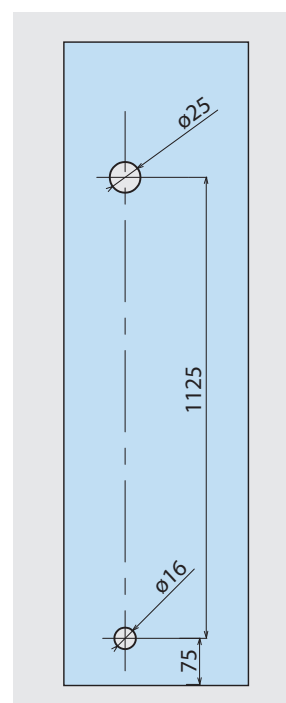

Jaladera Tipo "H"

Acero inoxidable 304

CLAVE	MEDIDA	A (mm)	B (mm)
10050101	Ø1"x 300	300	200
100502	Ø1"x 450	450	300
10050401	Ø1"x 750	750	550
10050501	Ø1"x 1000	1000	800
100506	Ø1"x 1250	1250	1050
100507	Ø1"x 1500	1500	1300
10050301	Ø1 1/4"x 450	450	300

...Además, fabricamos sobre cualquier medida.

Jaladera tipo "H" redonda con cerradura

Jaladera Tipo H redonda con cerradura 1230 mm
Clave: 10050801

Material: Acero inoxidable 304
1"(\varnothing) x 1230(h) mm

Jaladera Tipo H redonda con cerradura 1500 mm
Clave: 10050901

Material: Acero inoxidable 304
35 mm(\varnothing) x 1500(h) mm

Jaladera Cuadrada

Acero inoxidable 304

CLAVE	SECCIÓN	A (mm)	B (mm)
10060301	25 x 25	325	300
10060401	25 x 25	475	450
10060501	25 x 25	600	575
10060601	50 x 25	475	450
10060701	50 x 25	600	575

Jaladera tipo "H" cuadrada con cerradura

Jaladera Tipo H cuadrada con cerradura 1237 mm
Clave: 10060101

Material: Acero inoxidable 304
25 x 38 mm x 1237(h) mm

Jaladera Tipo H cuadrada con cerradura 1500 mm
Clave: 10060201