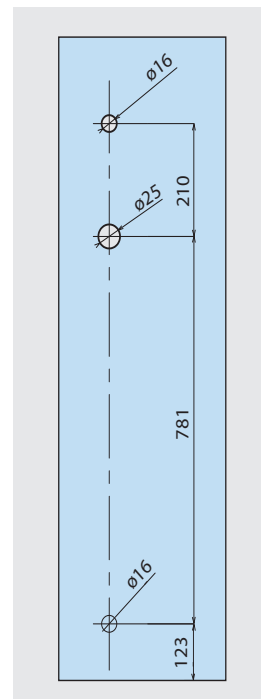

Jaladera Tipo "H"

Acero inoxidable 304

CLAVE	MEDIDA	A (mm)	B (mm)
10050101	Ø1"x 300	300	200
100502	Ø1"x 450	450	300
10050401	Ø1"x 750	750	550
10050501	Ø1"x 1000	1000	800
100506	Ø1"x 1250	1250	1050
100507	Ø1"x 1500	1500	1300
10050301	Ø1 1/4"x 450	450	300

Jaladera Tipo H redonda con cerradura 1500 mm
Clave: 10050901

Material: Acero inoxidable 304
35 mm(\varnothing) x 1500(h) mm

Jaladera Cuadrada

Acero inoxidable 304

CLAVE	SECCIÓN	A (mm)	B (mm)
10060301	25 x 25	325	300
10060401	25 x 25	475	450
10060501	25 x 25	600	575
10060601	50 x 25	475	450
10060701	50 x 25	600	575

Jaladera tipo "H" cuadrada con cerradura

Jaladera Tipo H cuadrada con cerradura 1237 mm
Clave: 10060101

Material: Acero inoxidable 304
25 x 38 mm x 1237(h) mm

Jaladera Tipo H cuadrada con cerradura 1500 mm
Clave: 10060201

Material: Acero inoxidable 304
25 x 38 mm x 1500(h) mm