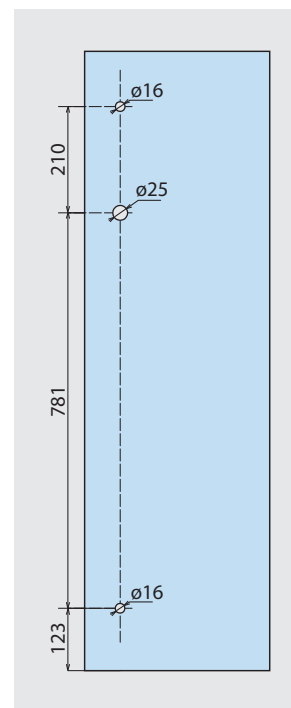

Jaladera Tipo "H"

Acero inoxidable 304

CLAVE	MEDIDA	A (mm)	B (mm)
10050101	Ø1"x 300	300	200
100502	Ø1"x 450	450	300
10050401	Ø1"x 750	750	550
10050501	Ø1"x 1000	1000	800
100506	Ø1"x 1250	1250	1050
100507	Ø1"x 1500	1500	1300
10050301	Ø1 1/4"x 450	450	300

...Además, fabricamos sobre cualquier medida.

Jaladera tipo "H" redonda con cerradura

Jaladera Tipo H redonda con cerradura 1230 mm
Clave: 10050801

Material: Acero inoxidable 304
1"(\varnothing) x 1230(h) mm

Jaladera Tipo H redonda con cerradura 1500 mm
Clave: 10050901

Material: Acero inoxidable 304
35 mm(\varnothing) x 1500(h) mm

Jaladera Cuadrada

Acero inoxidable 304

CLAVE	SECCIÓN	A (mm)	B (mm)
10060301	25 x 25	325	300
10060401	25 x 25	475	450
10060501	25 x 25	600	575
10060601	50 x 25	475	450
10060701	50 x 25	600	575

Jaladera tipo "H" cuadrada con cerradura

Jaladera Tipo H cuadrada con cerradura 1237 mm
Clave: 10060101

Material: Acero inoxidable 304
25 x 38 mm x 1237(h) mm

Jaladera Tipo H cuadrada con cerradura 1500 mm
Clave: 10060201