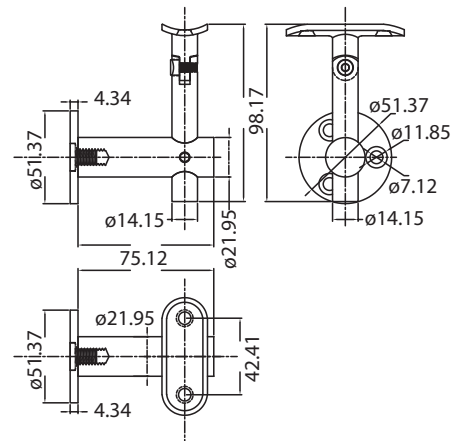

Soportes y Conectores para barandal

Soporte escuadra 1/2"

Clave: 10080101

Información técnica:

Acabados: Satinado, negro mate
Material: Acero inoxidable 304
Para cristal: 9.5 mm - 12 mm
Ø 1/2"

Soporte escuadra a muro 1/2"

Clave: 10080201

Información técnica:

Acabado: Satinado
Material: Acero inoxidable 304
Ø 1/2"

Soporte escuadra para cristal, ajustable p/barandal tubo 2"

Clave: 10080301

Información técnica:

Acabado: Satinado
Material: Acero inoxidable 304
Para cristal: 9.5 mm - 12 mm

Soporte escuadra para muro, ajustable p/barandal tubo 2"

Clave: 10080401

Información técnica:

Acabado: Satinado
Material: Acero inoxidable 304

Soporte escuadra para barandal 60x60 para tubo de 2"

Clave: 10081801

Separador de 12 mm

Clave: 10080601

Información técnica:

Acabados: Satinado, negro mate
Material: Acero inoxidable 304
Para cristal: 10 mm - 12 mm
30(Ø)

Separador ajustable Elite de 19 a 23 mm

Clave: 10080701