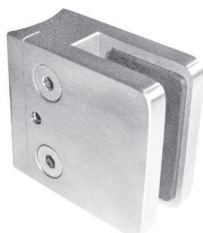

Soporte escuadra para muro, ajustable p/barandal tubo 2"

Clave: 10080401

Información técnica:

Acabado: Satinado
Material: Acero inoxidable 304

Soporte escuadra para barandal 60x60 para tubo de 2"

Clave: 10081801

Información técnica:

Acabados: Satinado
Material: Acero inoxidable 304
Para cristal: 9.5 mm - 12 mm

Conector Forte para muro

Clave: 10080801

Información técnica:

Acabado: Satinado
Material: Acero inoxidable 304
Para cristal: 9.5 mm y 12 mm
Sin saque/con saque

Conector Forte para tubo 2" Elite

Clave: 10080901

Información técnica:

Acabado: Satinado
Material: Acero inoxidable 304
Para cristal: 9.5 mm y 12 mm
Sin saque/con saque

Conector Forte Junior para muro

Clave: 10081001

Información técnica:

Acabado: Satinado
Material: Acero inoxidable 304
Para cristal: 9.5 mm y 12 mm
Sin saque/con saque

Conector Forte Junior para tubo 2" Elite

Clave: 10081101

Información técnica:

Acabado: Satinado
Material: Acero inoxidable 304
Para cristal: 9.5 mm y 12 mm
Sin saque/con saque