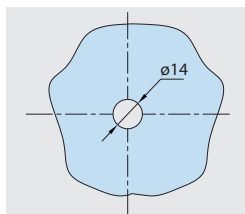

Información técnica:

Acabado: Satinado
Material: Acero inoxidable 304
Para cristal: 9.5 mm - 12 mm
35(Ø)

Conector C-C 180° sin saque

Clave: 100814 (Para cristal de 9.5 mm)

Clave: 100815 (Para cristal de 12 mm)

Información técnica:

Acabados: Satinado, negro mate
Material: Acero inoxidable 304