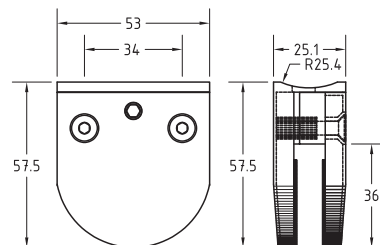

Conector Forte Media luna para muro Zamak

Clave: 10081201

Información técnica:

Acabado: Satinado
Para cristal: 8 mm y 10 mm
Sin saque

Conector Forte Media luna para tubo Zamak

Clave: 10081301

Información técnica:

Acabado: Satinado
Para cristal: 8 mm y 10 mm

Separador de cristal Elite de 38 mm, Ø1 1/8"

Clave: 10080501

Información técnica:

Acabado: Satinado
Material: Acero inoxidable 304
Para cristal: 9.5 mm - 12 mm
28(Ø)

Separador de 12 mm

Clave: 10080601

Información técnica:

Acabados: Satinado, negro mate
Material: Acero inoxidable 304
Para cristal: 10 mm - 12 mm
30(Ø)

Separador ajustable Elite de 19 a 23 mm

Clave: 10080701

Información técnica:

Acabado: Satinado
Material: Acero inoxidable 304
Para cristal: 9.5 mm - 12 mm
35(Ø)

Conector C-C 180° sin saque

Clave: 100814 (Para cristal de 9.5 mm)

Clave: 100815 (Para cristal de 12 mm)