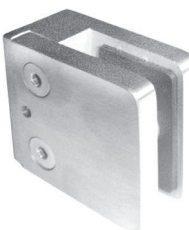

Soporte escuadra para muro, ajustable p/barandal tubo 2"

Clave: 10080401

Información técnica:

Acabado: Satinado
Material: Acero inoxidable 304

Soporte escuadra para barandal 60x60 para tubo de 2"

Clave: 10081801

Información técnica:

Acabados: Satinado
Material: Acero inoxidable 304
Para cristal: 9.5 mm - 12 mm

Conector Forte para muro

Clave: 10080801

Información técnica:

Acabado: Satinado
Material: Acero inoxidable 304
Para cristal: 9.5 mm y 12 mm
Sin saque/con saque

Conector Forte para tubo 2" Elite

Clave: 10080901

Información técnica:

Acabado: Satinado
Material: Acero inoxidable 304
Para cristal: 9.5 mm y 12 mm
Sin saque/con saque

Conector Forte Junior para muro

Clave: 10081001

Información técnica:

Acabado: Satinado
Material: Acero inoxidable 304
Para cristal: 9.5 mm y 12 mm
Sin saque/con saque

Conector Forte Junior para tubo 2" Elite

Clave: 10081101

Información técnica:

Acabado: Satinado
Material: Acero inoxidable 304
Para cristal: 9.5 mm y 12 mm
Sin saque/con saque