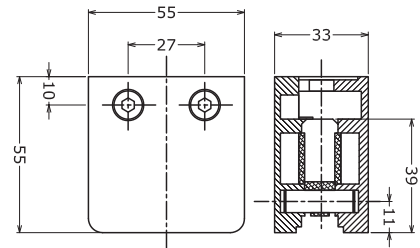

Información técnica:

Acabado: Satinado
Material: Acero inoxidable 304
Para cristal: 9.5 mm y 12 mm
Sin saque/con saque