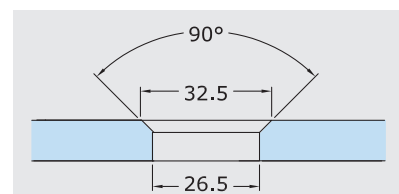

Información técnica:

Acabado: Satinado
Material: Acero inoxidable 304
Para cristal: 9.5 mm - 12 mm
35(Ø)

Conector C-C 180° sin saque

Clave: 100814 (Para cristal de 9.5 mm)

Clave: 100815 (Para cristal de 12 mm)

Información técnica:

Acabados: Satinado, negro mate
Material: Acero inoxidable 304