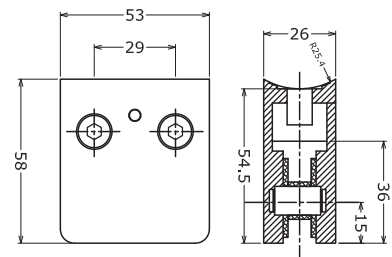

Información técnica:

Acabado: Satinado
Material: Acero inoxidable 304
Para cristal: 9.5 mm y 12 mm
Sin saque/con saque