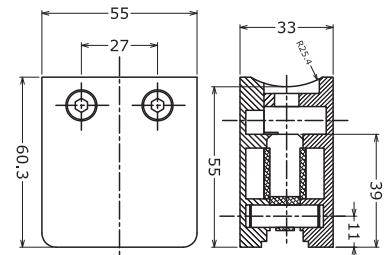

Información técnica:

Acabado: Satinado
Material: Acero inoxidable 304
Para cristal: 9.5 mm y 12 mm
Sin saque/con saque