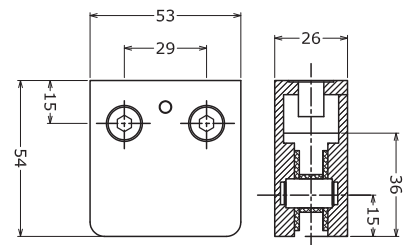

Información técnica:

Acabado: Satinado
Material: Acero inoxidable 304
Para cristal: 9.5 mm y 12 mm
Sin saque/con saque