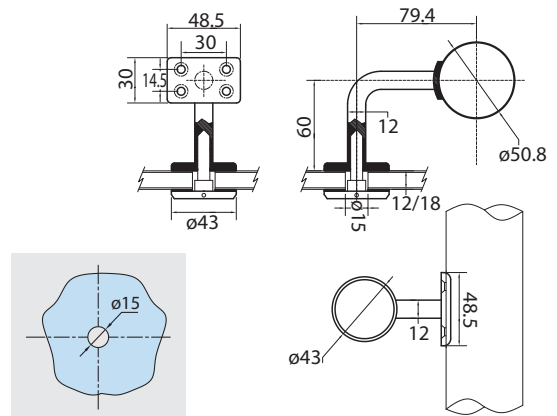

Soporte escuadra para barandal 60x60 para tubo de 2"

Clave: 10081801

Información técnica:

Acabados: Satinado
Material: Acero inoxidable 304
Para cristal: 9.5 mm - 12 mm