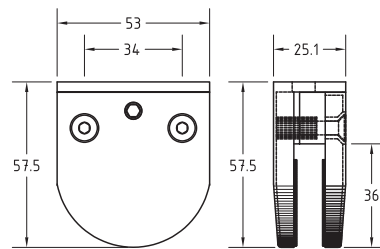

Información técnica:

Acabado: Satinado
Para cristal: 8 mm y 10 mm
Sin saque