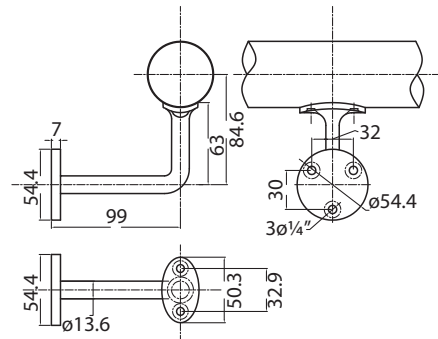

Soportes y Conectores para barandal

Soporte escuadra 1/2"

Clave: 10080101

Información técnica:

Acabados: Satinado, negro mate
Material: Acero inoxidable 304
Para cristal: 9.5 mm - 12 mm
Ø 1/2"

Soporte escuadra a muro 1/2"

Clave: 10080201

Información técnica:

Acabado: Satinado
Material: Acero inoxidable 304
Ø 1/2"

Soporte escuadra para cristal, ajustable p/barandal tubo 2"

Clave: 10080301

Información técnica:

Acabado: Satinado
Material: Acero inoxidable 304
Para cristal: 9.5 mm - 12 mm

Soporte escuadra para muro, ajustable p/barandal tubo 2"

Clave: 10080401

Información técnica:

Acabado: Satinado
Material: Acero inoxidable 304

Soporte escuadra para barandal 60x60 para tubo de 2"

Clave: 10081801

Separador de 12 mm

Clave: 10080601

Información técnica:

Acabados: Satinado, negro mate
Material: Acero inoxidable 304
Para cristal: 10 mm - 12 mm
30(Ø)

Separador ajustable Elite de 19 a 23 mm

Clave: 10080701