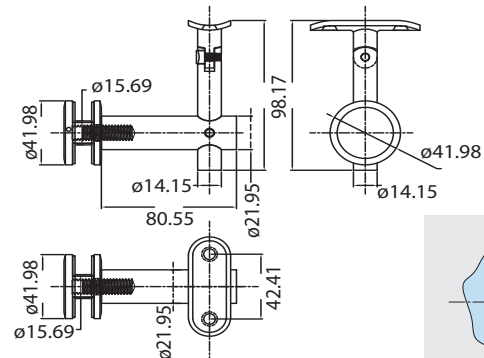

Soportes y Conectores para barandal

Soporte escuadra 1/2"

Clave: 10080101

Información técnica:

Acabados: Satinado, negro mate
Material: Acero inoxidable 304
Para cristal: 9.5 mm - 12 mm
Ø 1/2"

Soporte escuadra a muro 1/2"

Clave: 10080201

Información técnica:

Acabado: Satinado
Material: Acero inoxidable 304
Ø 1/2"

Soporte escuadra para cristal, ajustable p/barandal tubo 2"

Clave: 10080301

Información técnica:

Acabado: Satinado
Material: Acero inoxidable 304
Para cristal: 9.5 mm - 12 mm

Soporte escuadra para muro, ajustable p/barandal tubo 2"

Clave: 10080401

Información técnica:

Acabado: Satinado
Material: Acero inoxidable 304

Soporte escuadra para barandal 60x60 para tubo de 2"

Clave: 10081801

Información técnica:

Acabado: Satinado
Material: Acero inoxidable 304
Para cristal: 9.5 mm - 12 mm
35(Ø)

Conector C-C 180° sin saque

Clave: 100814 (Para cristal de 9.5 mm)

Clave: 100815 (Para cristal de 12 mm)