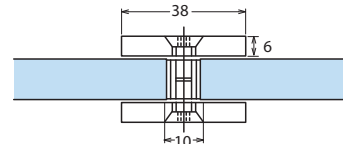

Acabado: Satinado
Para cristal: 8 mm y 10 mm

Separador de cristal Elite de 38 mm, Ø1 1/8"

Clave: 10080501

Información técnica:

Acabado: Satinado
Material: Acero inoxidable 304
Para cristal: 9.5 mm - 12 mm
28(Ø)

Separador de 12 mm

Clave: 10080601

Información técnica:

Acabados: Satinado, negro mate
Material: Acero inoxidable 304
Para cristal: 10 mm - 12 mm
30(Ø)

Separador ajustable Elite de 19 a 23 mm

Clave: 10080701

Información técnica:

Acabado: Satinado
Material: Acero inoxidable 304
Para cristal: 9.5 mm - 12 mm
35(Ø)

Conector C-C 180° sin saque

Clave: 100814 (Para cristal de 9.5 mm)

Clave: 100815 (Para cristal de 12 mm)

Información técnica:

Acabados: Satinado, negro mate
Material: Acero inoxidable 304

Conector C-C 90° sin saque

Clave: 10081601 (Para cristal de 9.5 mm)

Clave: 10081701 (Para cristal de 12 mm)

Información técnica: