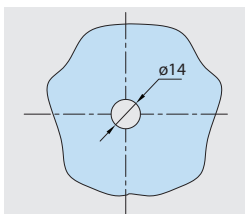

Información técnica:

Acabado: Satinado
Material: Acero inoxidable 304
Para cristal: 9.5 mm - 12 mm
35(Ø)

Conector C-C 180° sin saque

Clave: 100814 (Para cristal de 9.5 mm)

Clave: 100815 (Para cristal de 12 mm)

Información técnica:

Acabados: Satinado, negro mate
Material: Acero inoxidable 304