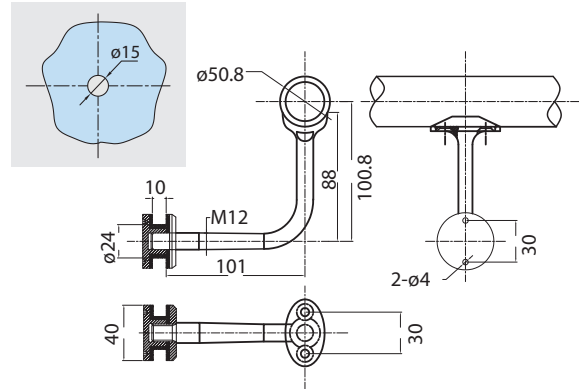

Soportes y Conectores para barandal

Soporte escuadra 1/2"

Clave: 10080101

Información técnica:

Acabados: Satinado, negro mate
Material: Acero inoxidable 304
Para cristal: 9.5 mm - 12 mm
Ø 1/2"

Soporte escuadra a muro 1/2"

Clave: 10080201

Información técnica:

Acabado: Satinado
Material: Acero inoxidable 304
Ø 1/2"

Soporte escuadra para cristal, ajustable p/barandal tubo 2"

Clave: 10080301

Información técnica:

Acabado: Satinado
Material: Acero inoxidable 304
Para cristal: 9.5 mm - 12 mm

Soporte escuadra para muro, ajustable p/barandal tubo 2"

Clave: 10080401

Información técnica:

Acabado: Satinado
Material: Acero inoxidable 304

Soporte escuadra para barandal 60x60 para tubo de 2"

Clave: 10081801

Separador de 12 mm

Clave: 10080601

Información técnica:

Acabados: Satinado, negro mate
Material: Acero inoxidable 304
Para cristal: 10 mm - 12 mm
30(Ø)

Separador ajustable Elite de 19 a 23 mm

Clave: 10080701