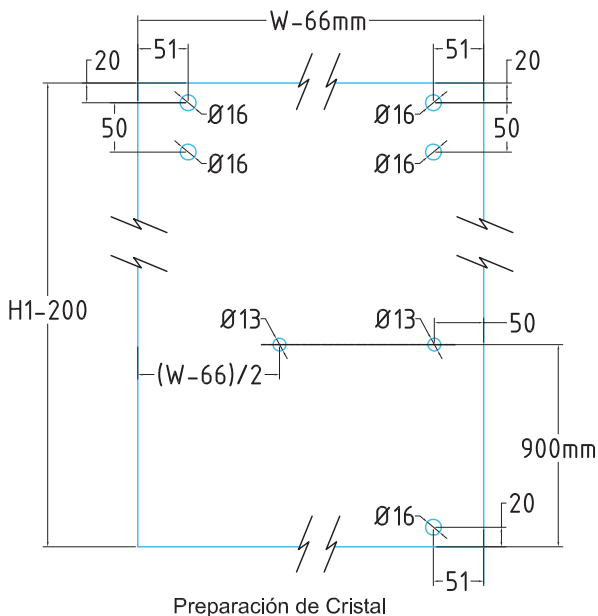

SLIDER

Slider

Clave Satinado: 04050102 / Clave Negro: 04050103

El cancel deslizable Slider es ideal para resolver áreas pequeñas ya que su apertura permite un paso libre al 95%. Es la mejor opción para lugares reducidos, proporcionando un toque de elegancia y transparencia al espacio. Para uso de una sola hoja de cristal, diseñado para espacios menores a 1.0m, para cristal templado de 9mm.

Su paquete incluye:*

- Herrajes
- Rieles superiores
- Jambas laterales
- Perfil inferior
- Policarbonatos (vinilos) magnéticos a 90°

Nota: No se incluye jaladera ni toallero

W=Lado Frontal de claro (a paño)
D=Lado Lateral de claro (a paño)
 $W \leq D$
El peso del cristal debe ser $\leq 50\text{kg}$

MATERIALES:

- Acero inox. 304 (rieles y herrajes)
- Aluminio (jambas laterales y perfil inferior)
- Acabados: Satinado y negro

El peso del cristal debe ser $\leq 50\text{kg}$
Riel superior frontal W-25mm
Riel superior lateral D-35mm
Riel Inferior frontal W-8mm
Peralte de jaladera $\leq 45\text{mm}$

H1=Altura total del claro
Altura del Cristal = H1-200mm
Altura del riel = H1 - 128mm
Ancho del Vidrio = W-66mm

Podrá descargar información técnica en www.sistemasvitec.com