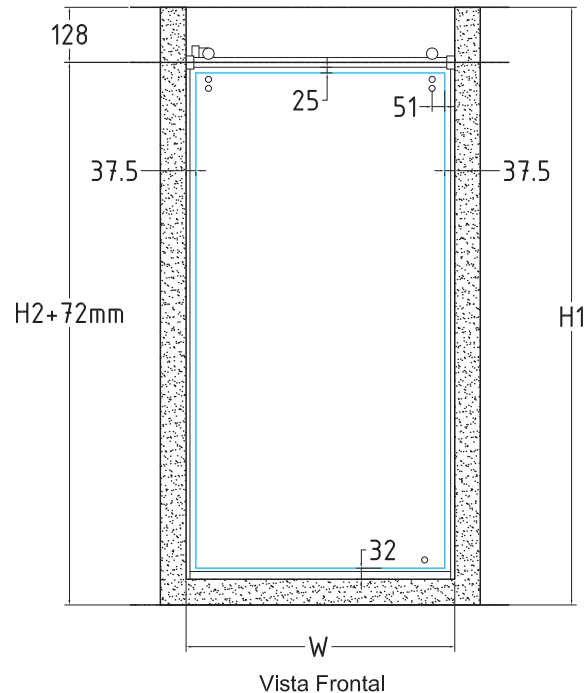

SLIDER

Slider

Clave Satinado: 04050102 / Clave Negro: 04050103

El cancel deslizable Slider es ideal para resolver áreas pequeñas ya que su apertura permite un paso libre al 95%. Es la mejor opción para lugares reducidos, proporcionando un toque de elegancia y transparencia al espacio. Para uso de una sola hoja de cristal, diseñado para espacios menores a 1.0m, para cristal templado de 9mm.

Su paquete incluye:*

- Herrajes
- Rieles superiores
- Jambas laterales
- Perfil inferior
- Policarbonatos (vinilos) magnéticos a 90°

Nota: No se incluye jaladera ni toallero

W=Lado Frontal de claro (a paño)
D=Lado Lateral de claro (a paño)
 $W \leq D$
El peso del cristal debe ser $\leq 50\text{kg}$

MATERIALES:

- Acero inox. 304 (rieles y herrajes)
- Aluminio (jambas laterales y perfil inferior)
- Acabados: Satinado y negro

El peso del cristal debe ser $\leq 50\text{kg}$
Riel superior frontal W-25mm
Riel superior lateral D-35mm
Riel Inferior frontal W-8mm
Peralte de jaladera $\leq 45\text{mm}$

H1=Altura total del claro
Altura del Cristal = H1-200mm
Altura del riel = H1 - 128mm
Ancho del Vidrio = W-66mm

Podrá descargar información técnica en www.sistemasvitec.com