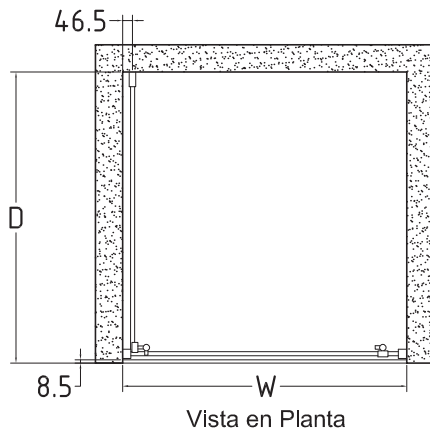

SLIDER

Slider

Clave Satinado: 04050102 / Clave Negro: 04050103

El cancel deslizable Slider es ideal para resolver áreas pequeñas ya que su apertura permite un paso libre al 95%. Es la mejor opción para lugares reducidos, proporcionando un toque de elegancia y transparencia al espacio. Para uso de una sola hoja de cristal, diseñado para espacios menores a 1.0m, para cristal templado de 9mm.

Su paquete incluye:*

- Herrajes
- Rieles superiores
- Jambas laterales
- Perfil inferior
- Policarbonatos (vinilos) magnéticos a 90°

Nota: No se incluye jaladera ni toallero

W=Lado Frontal de claro (a paño)
D=Lado Lateral de claro (a paño)
 $W \leq D$
El peso del cristal debe ser $\leq 50\text{kg}$

MATERIALES:

- Acero inox. 304 (rieles y herrajes)
- Aluminio (jambas laterales y perfil inferior)
- Acabados: Satinado y negro

El peso del cristal debe ser $\leq 50\text{kg}$
Riel superior frontal W-25mm
Riel superior lateral D-35mm
Riel Inferior frontal W-8mm
Peralte de jaladera $\leq 45\text{mm}$

H1=Altura total del claro
Altura del Cristal = H1-200mm
Altura del riel = H1 - 128mm
Ancho del Vidrio = W-66mm

Podrá descargar información técnica en www.sistemasvitec.com