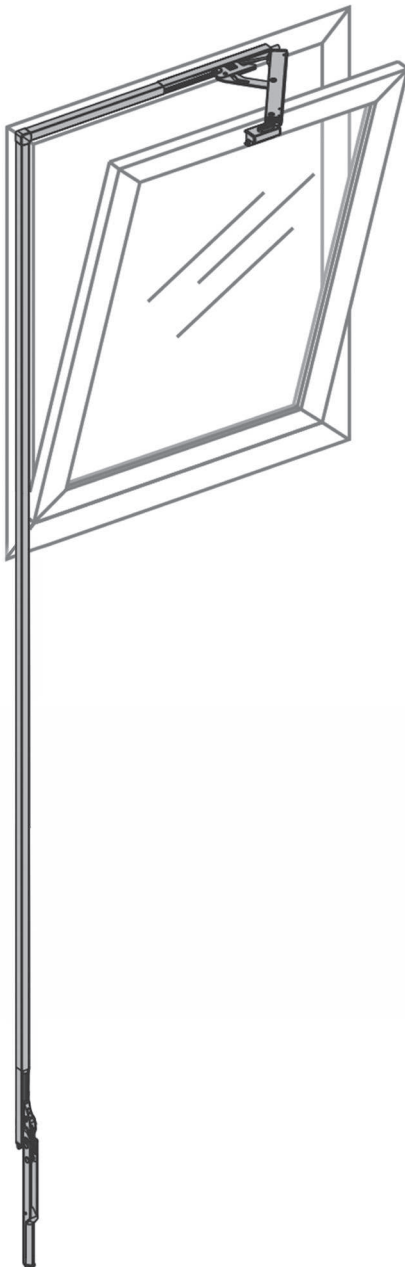

SISTEMA DE APERTURA DE VENTANAS

Mando a distancia GEZE OL90

Para ventanas

Este sistema de apertura a distancia normalmente se utiliza en ventanas que se encuentran arriba de puertas o en alturas de difícil acceso para su fácil operación.

Ventajas:

El ancho de apertura total es de 170 mm con todas las alturas de marco.

El diseño plano del soporte de tijera y el conjunto de varilla requieren poco espacio arriba y al costado del marco de la ventana.

El bloqueo en la tijera garantiza un bloqueo seguro de la ventana.

Guarnición Base

Clave: 060401

Compás Apertura EXTERIOR 0-30 Der.

Clave: 060402

Compás Apertura INTERIOR 0-30

Clave: 060403

Grapas Mando (bolsa de 10 piezas)

Clave: 06040401

Transmisión entre Montaje Hor/Ver 150 mm

Clave: 06040402

Cobertor de Aluminio, x metro

Clave: 790201

Varilla de 5/16" Galvanizada, x metro

Clave: 79020301