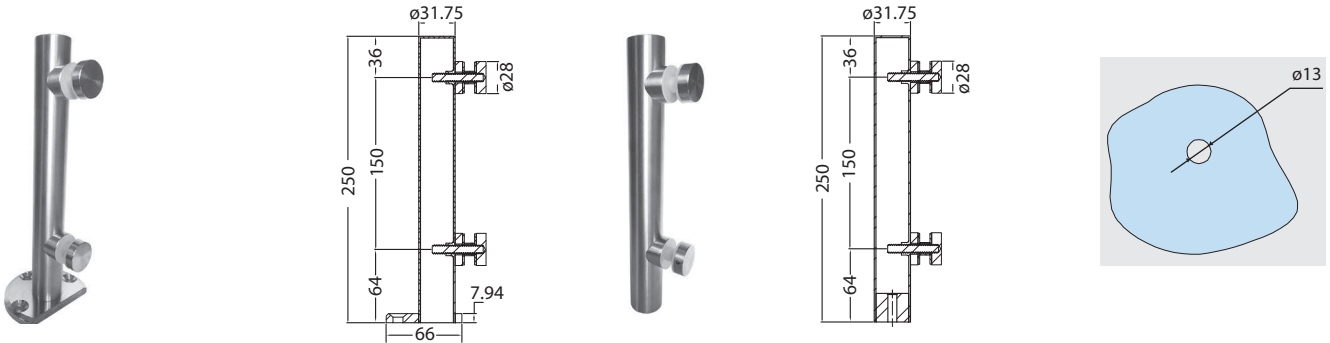

Minipostes para barandal

Miniposte Elite de 250 mm con brida
Clave: 101001

Miniposte Elite de 250 mm sin brida
Clave: 10100201

Información técnica:

Material: Acero inoxidable 304
Acabados: Satinado, negro mate
Para cristal: 9.5 mm - 12 mm
1 1/4" (Ø) x 250 (L) mm

Soporte inferior p/barandal

Soporte inferior para barandal de cristal sin saque
Clave: 101101

Información técnica:

Material: Acero inoxidable 316
Acabados: Satinado, negro mate
Para cristal: 9.5 mm - 12 mm