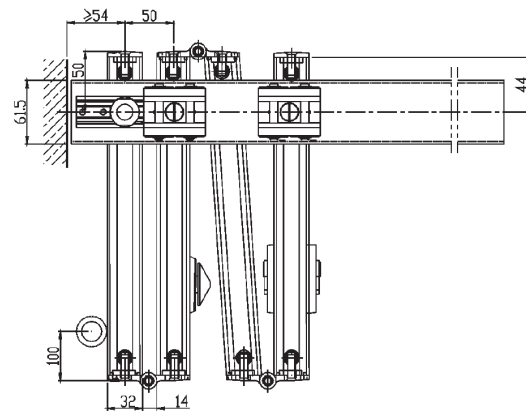

Está construido por perfiles de aluminio en la parte superior e inferior de cada panel, que corren a través de carretillas en un riel aéreo, y que pliegan con bisagras que permiten un perfecto paralelismo entre cada uno de los paneles.

VISTA LATERAL

VISTA EN PLANTA

**Sistema plegable Spazio "C" (central):** los paneles tienen el punto de suspensión central al riel y gracias a esto no es necesario que vengan en pares, por lo que se pueden seleccionar libremente de 2 a 6 paneles. No lleva guía al piso, lo cual hace que el deslizamiento sea más suave.