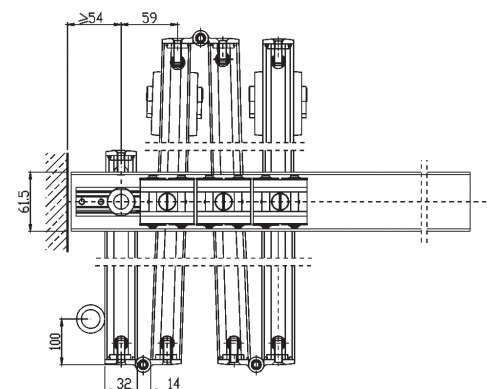

VISTA LATERAL

VISTA EN PLANTA

**Sistema plegable Spazio "C" (central):** los paneles tienen el punto de suspensión central al riel y gracias a esto no es necesario que vengan en pares, por lo que se pueden seleccionar libremente de 2 a 6 paneles. No lleva guía al piso, lo cual hace que el deslizamiento sea más suave.

VISTA LATERAL

VISTA EN PLANTA