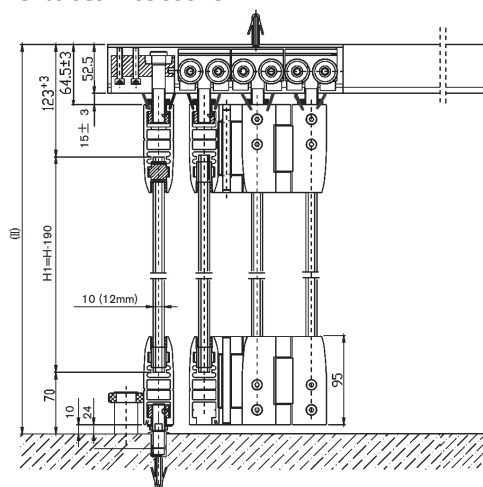

VISTA LATERAL

VISTA EN PLANTA

**Sistema plegable Spazio "C" (central):** los paneles tienen el punto de suspensión central al riel y gracias a esto no es necesario que vengan en pares, por lo que se pueden seleccionar libremente de 2 a 6 paneles. No lleva guía al piso, lo cual hace que el deslizamiento sea más suave.

VISTA LATERAL

VISTA EN PLANTA

### INFORMACIÓN TÉCNICA:

Peso máximo por panel:	80 kg	Cristal 9.5 mm	Cristal 12.7 mm
Número máx. de paneles plegables:	7(L), 6(C)	Ancho máx. de panel:	1000
Acabado de línea:	Aluminio natural mate	Altura máx. de panel:	3000