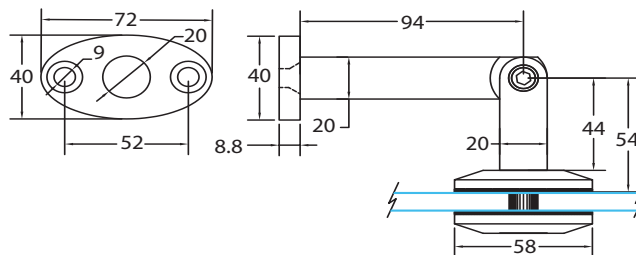

Ancla simple muro cristal

Clave: 14020101

Información técnica:

Acabado: Satinado

Material: Acero inoxidable 304

Soporte escuadra para cristal, ajustable p/barandal tubo 2"

Clave: 14020201

Información técnica:

Acabado: Satinado

Material: Acero inoxidable 304

Soporte escuadra para muro, ajustable p/barandal tubo 2"

Clave: 14020301

Información técnica:

Acabado: Satinado

Material: Acero inoxidable 304

Barra tensora de 1/2"

Se puede solicitar la barra en cualquier medida.

Clave: 13120401

Material: Acero inoxidable 304

Posibles aplicaciones