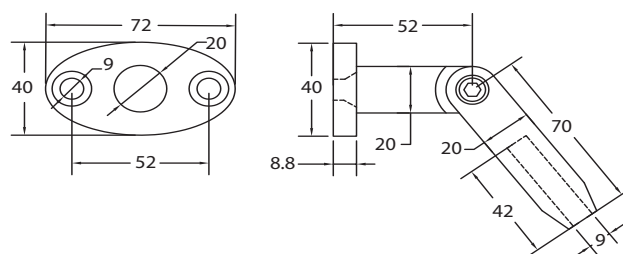

Ancla simple muro cristal

Clave: 14020101

Información técnica:

Acabado: Satinado

Material: Acero inoxidable 304

Soporte escuadra para cristal, ajustable p/barandal tubo 2"

Clave: 14020201

Información técnica:

Acabado: Satinado

Material: Acero inoxidable 304

Soporte escuadra para muro, ajustable p/barandal tubo 2"

Clave: 14020301

Información técnica:

Acabado: Satinado

Material: Acero inoxidable 304

Barra tensora de 1/2"

Se puede solicitar la barra en cualquier medida.

Clave: 13120401

Material: Acero inoxidable 304

Posibles aplicaciones