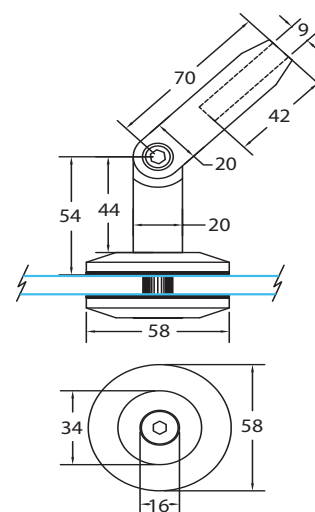

Ancla simple muro cristal

Clave: 14020101

Información técnica:

Acabado: Satinado

Material: Acero inoxidable 304

Soporte escuadra para cristal, ajustable p/barandal tubo 2"

Clave: 14020201

Información técnica:

Acabado: Satinado

Material: Acero inoxidable 304

Soporte escuadra para muro, ajustable p/barandal tubo 2"

Clave: 14020301

Información técnica:

Acabado: Satinado

Material: Acero inoxidable 304

Barra tensora de 1/2"

Se puede solicitar la barra en cualquier medida.

Clave: 13120401

Material: Acero inoxidable 304

Posibles aplicaciones