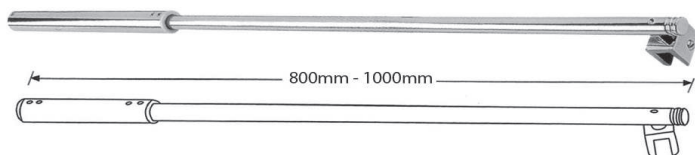

Barras Estabilizadoras Ajustables

Barra estabilizadora muro/cristal ajustable de 800 mm a 1000 mm

Clave: 01160101

Información técnica:

Acabados: Pulido, satinado

19(Ø) mm

Barra estabilizadora cristal/cristal ajustable de 800 mm a 1000 mm

Clave: 01160201

Información técnica:

Acabados: Pulido, satinado

19(Ø) mm

Barra estabilizadora muro/cristal 135° ajustable de 270 mm a 450 mm

Clave: 01160301

Información técnica:

Acabados: Pulido, satinado

19(Ø) mm