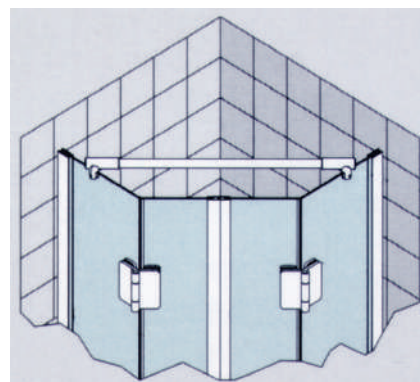

Barras Estabilizadoras Ajustables

Barra estabilizadora muro/cristal ajustable de 800 mm a 1000 mm

Clave: 01160101

Información técnica:

Acabados: Pulido, satinado

19(Ø) mm

Barra estabilizadora cristal/cristal ajustable de 800 mm a 1000 mm

Clave: 01160201

Información técnica:

Acabados: Pulido, satinado

19(Ø) mm

Barra estabilizadora muro/cristal 135° ajustable de 270 mm a 450 mm

Clave: 01160301

Información técnica:

Acabados: Pulido, satinado

19(Ø) mm