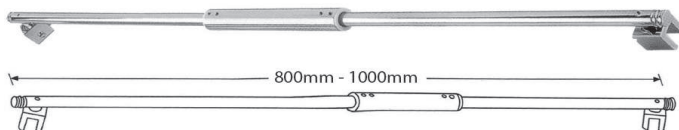

Barras Estabilizadoras Ajustables

Barra estabilizadora muro/cristal ajustable de 800 mm a 1000 mm

Clave: 01160101

Información técnica:

Acabados: Pulido, satinado

19(Ø) mm

Barra estabilizadora cristal/cristal ajustable de 800 mm a 1000 mm

Clave: 01160201

Información técnica:

Acabados: Pulido, satinado

19(Ø) mm

Barra estabilizadora muro/cristal 135° ajustable de 270 mm a 450 mm

Clave: 01160301

Información técnica:

Acabados: Pulido, satinado

19(Ø) mm