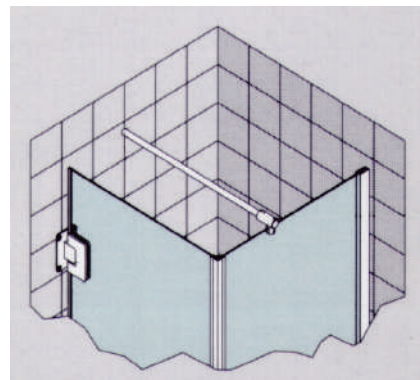

Barras Estabilizadoras Ajustables

Barra estabilizadora muro/cristal ajustable de 800 mm a 1000 mm

Clave: 01160101

Información técnica:

Acabados: Pulido, satinado

19(Ø) mm

Barra estabilizadora cristal/cristal ajustable de 800 mm a 1000 mm

Clave: 01160201

Información técnica:

Acabados: Pulido, satinado

19(Ø) mm

Barra estabilizadora muro/cristal 135° ajustable de 270 mm a 450 mm

Clave: 01160301

Información técnica:

Acabados: Pulido, satinado

19(Ø) mm