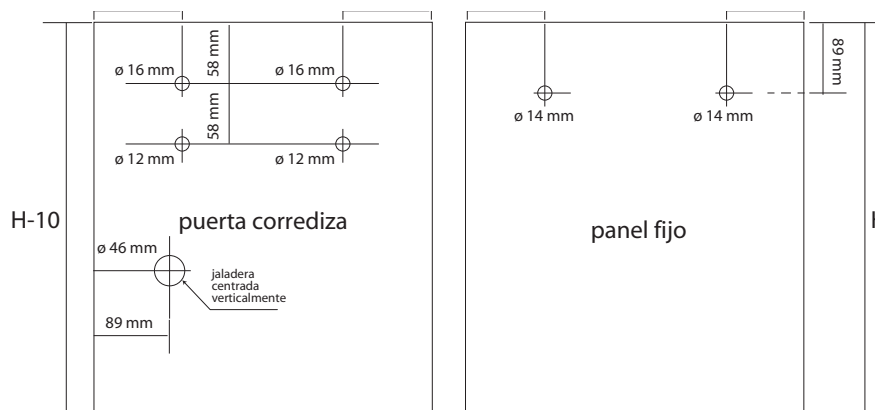

Medidas de riel

- L = Claro
- Riel (L1) = L-25 mm
- W1 = Ancho de panel fijo (W)-178 mm

hacer 2 barrenos en el riel como se muestra en el dibujo para los conectores a cristal

Preparación de cristales a 180°

Ancho fijo / puerta (W)=L/2+22 mm

Altura fijo=H

Altura puerta=H-10

* En configuración a 90° revisar con área de proyectos

Podrá descargar información técnica en www.sistemasvitec.com