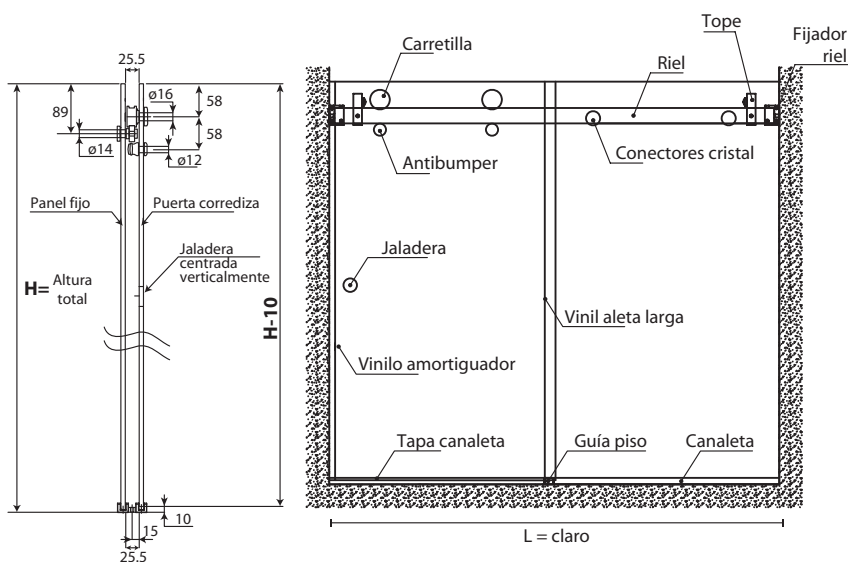

AQUATECH

Aquatech

Cancel corredizo para cristal de 10 mm de 2.00 m de claro

Clave: 040403

El Cancel de baño AQUATECH ofrece una aplicación para una puerta corrediza de cristal templado, con un diseño moderno e innovador, en acero inoxidable.

Su paquete incluye:*

- 1 riel rectangular
- 1 perfil canaleta a piso
- 1 perfil tapa canaleta
- 1 vinilo aleta larga
- 1 vinilo amortiguador
- 2 carretillas
- 2 antibumpers
- 2 conectores para cristal
- 2 fijadores de riel
- 2 topes
- 1 guía piso
- 1 jaladera

Medidas de riel

- L = Claro
- Riel (L1) = L-25 mm
- W1 = Ancho de panel fijo (W)-178 mm

hacer 2 barrenos en el riel como se muestra en el dibujo para los conectores a cristal

Preparación de cristales a 180°

Ancho fijo / puerta (W)=L/2+22 mm

Altura fijo=H

Altura puerta=H-10

* En configuración a 90° revisar con área de proyectos

Podrá descargar información técnica en www.sistemasvitec.com