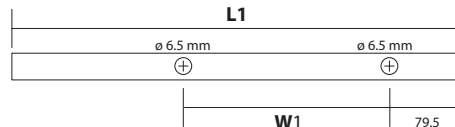

Medidas de riel

- L = Claro
- Riel (L1) = L-25 mm
- W1 = Ancho de panel fijo (W)-178 mm

hacer 2 barrenos en el riel como se muestra en el dibujo para los conectores a cristal

Preparación de cristales a 180°