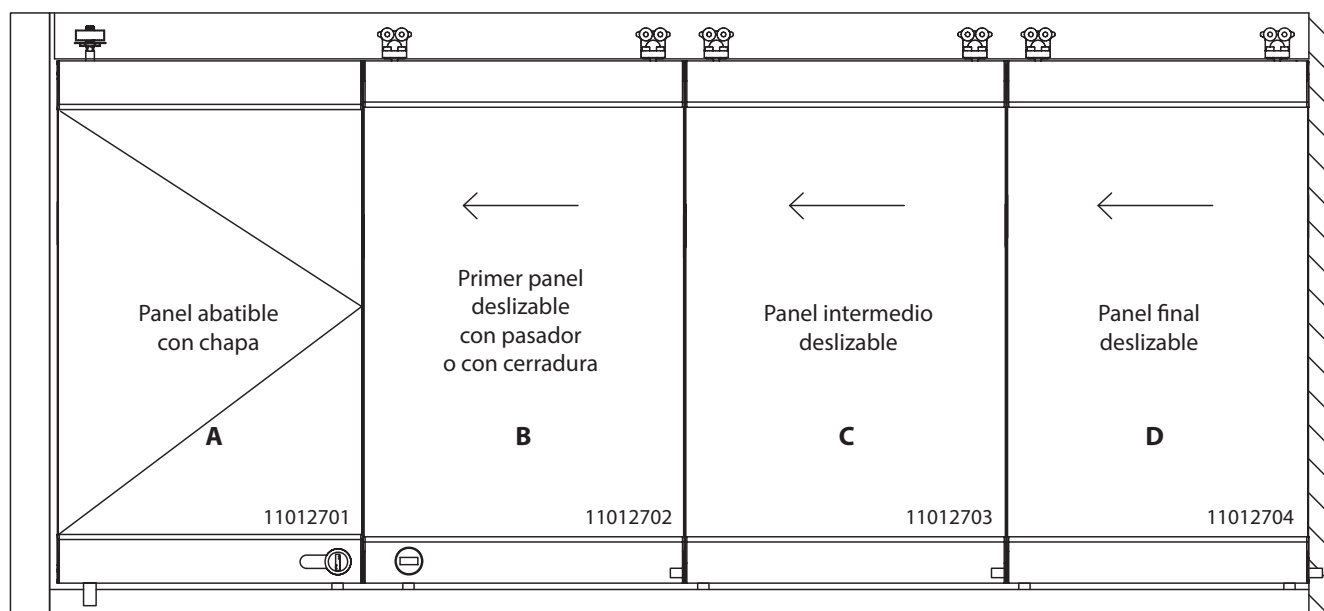

INFORMACIÓN TÉCNICA:

Espesor cristal	10 mm y 12.7 mm
Peso máximo x panel	160 kg

Altura máxima x panel	4000 mm
Ancho máximo x panel	1300 mm
Número máximo de paneles	Sin límite

Podrá descargar información técnica en www.sistemasvitec.com

Descripción de paneles

A. Panel abatible con chapa

Clave	Descripción	Cantidad
11021901	Zoclo de aluminio	1
11020501	Juego de sujetadores de cristal (8 pzas. por juego)	1
11010601	Tapa para sistema Spazio 1 pza. (1 cilindro y tornillos)	4
11021401	Contra cerradura a piso	1
11010201	Herraje para pivote superior	1
11020401	Pivote fijo inferior	1
11021902	Zoclo de aluminio preparado para cerradura Spazio	1
11020901	Cerradura sin cilindro	1
11021001	Cilindro llave-llave Spazio	1
11020801	Tope para puerta	1
11010901	Escobilla para zoclo, L= 1.20 m	4