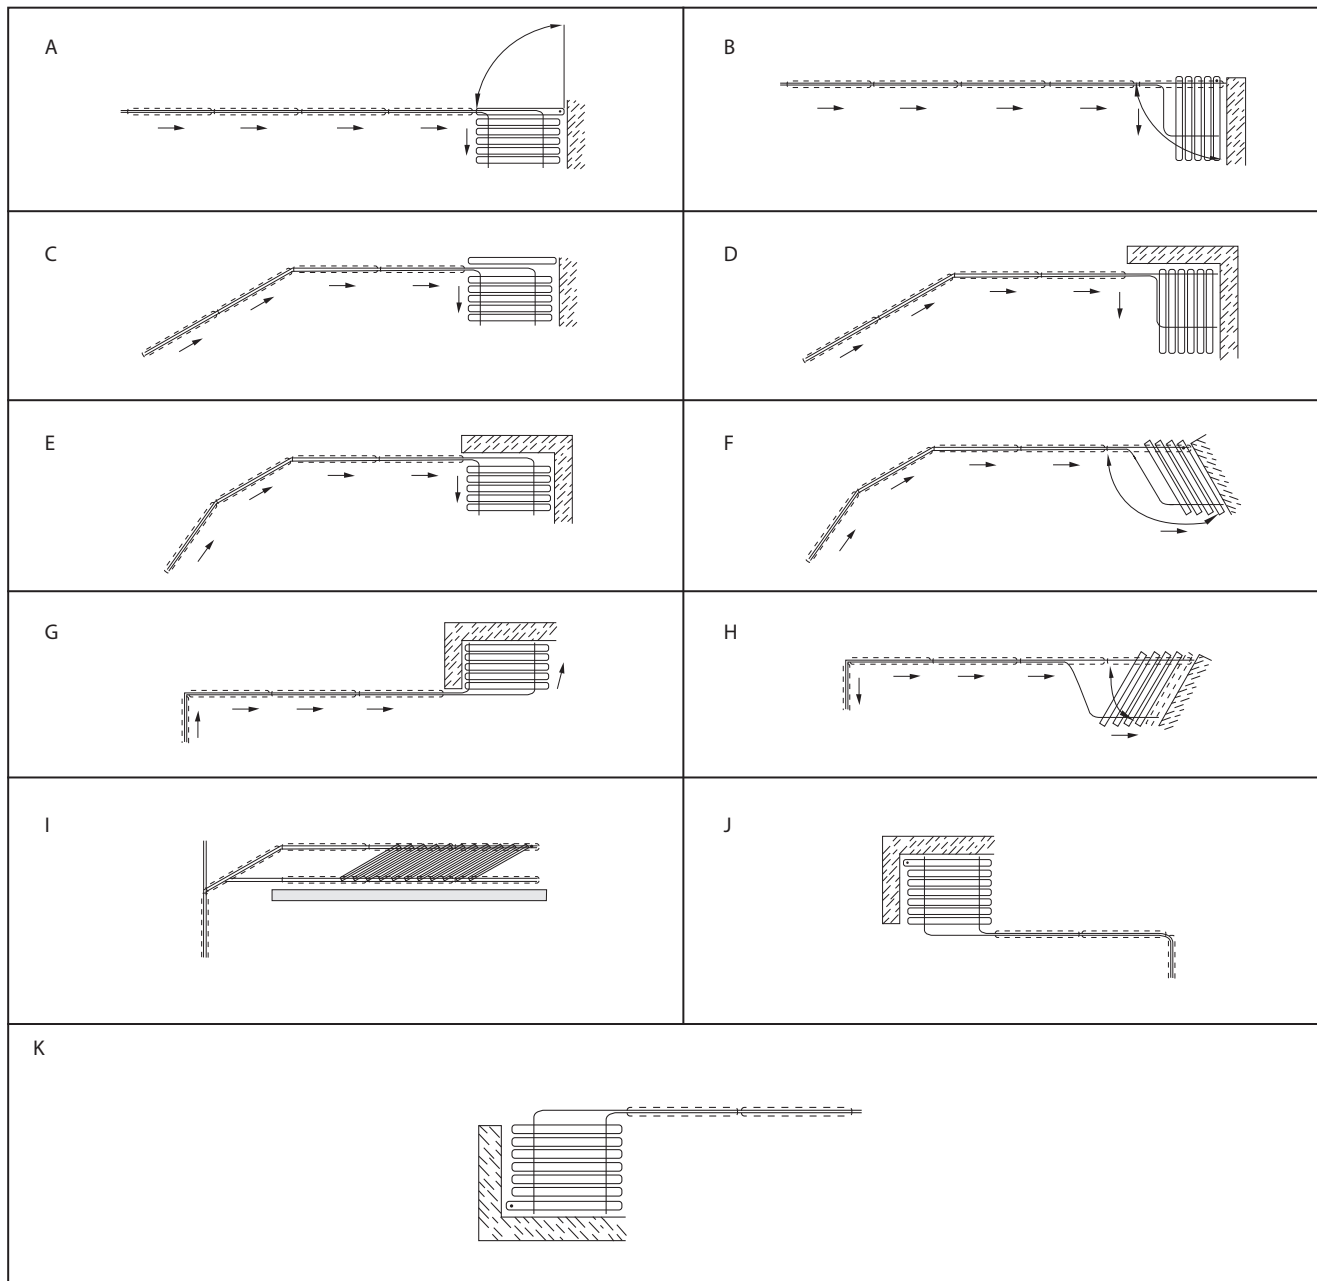

Ejemplos de estacionamiento de paneles