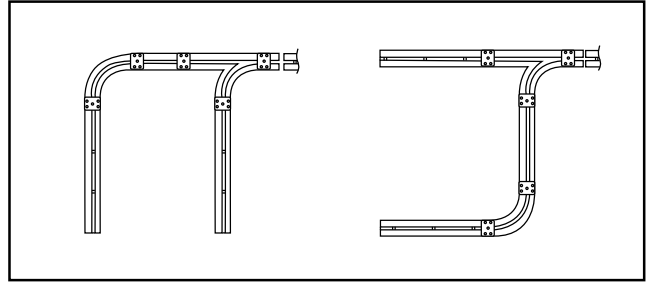

**Unidad de estacionamiento 90°, izquierda,
aluminio anodizado natural**

Clave: 11012401