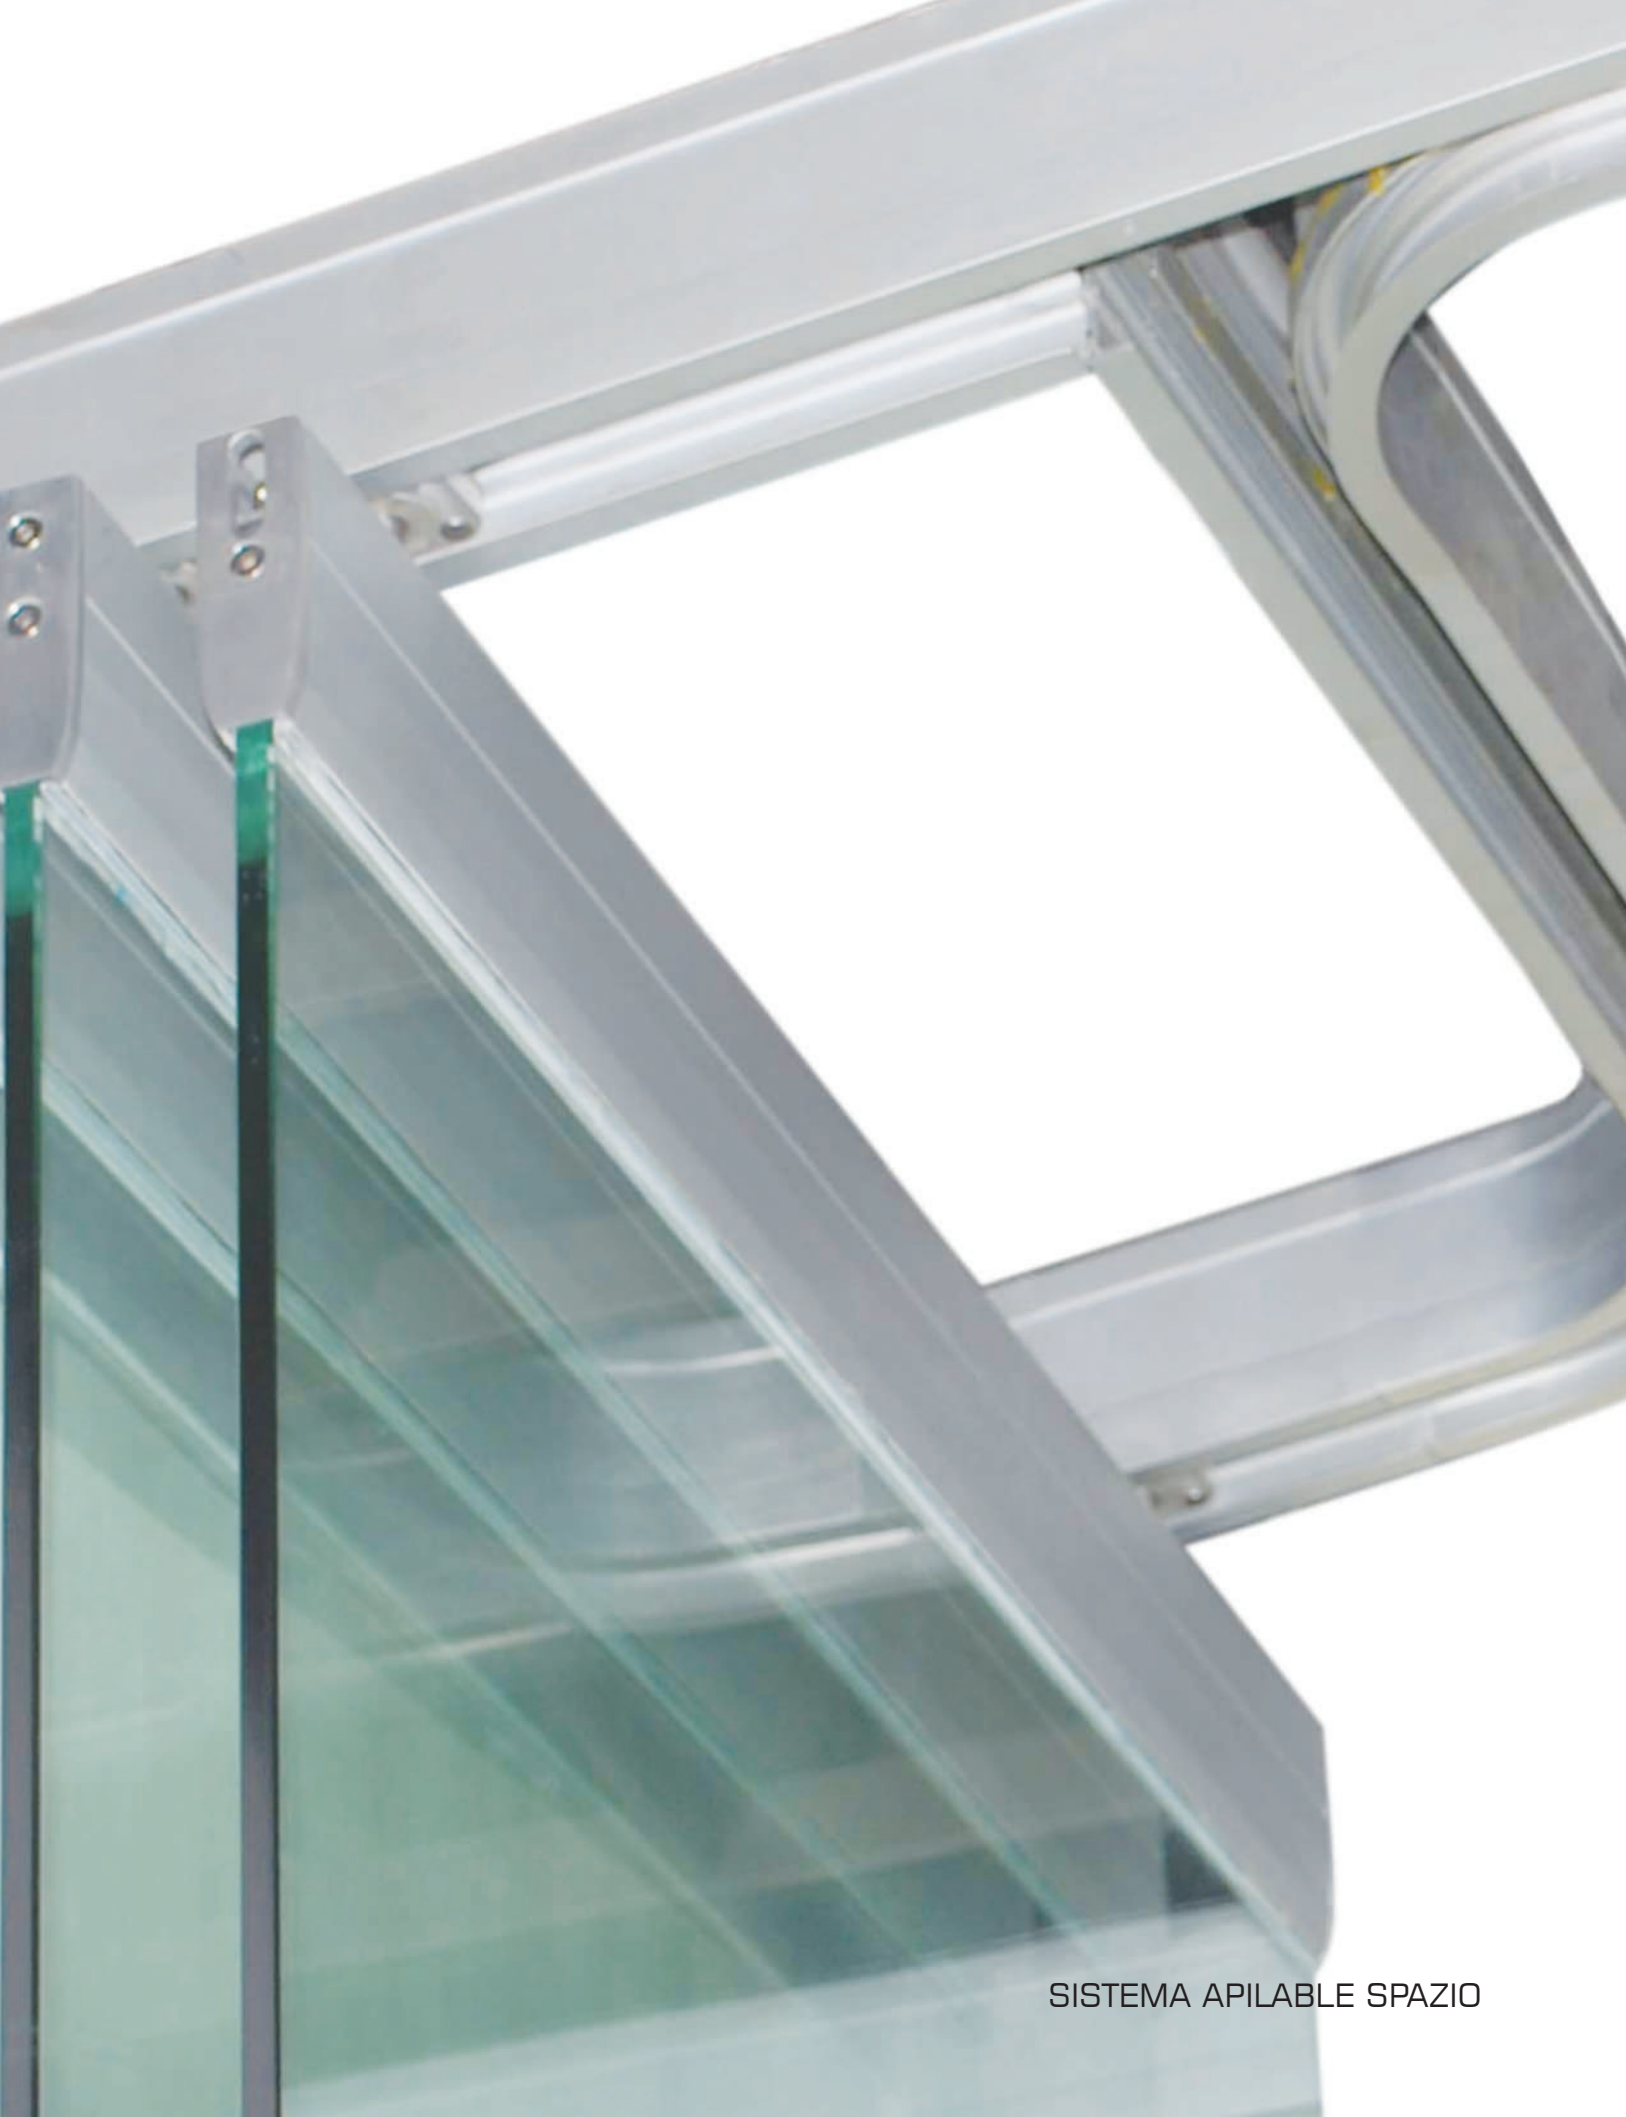

Sistema Apilabile Spazio

SISTEMA APILABLE SPAZIO

Sistema apilable Spazio

El **Sistema apilable Spazio** es un cancel que está compuesto de paneles de cristal, los cuales pueden ser apilados en un extremo, lo que permite espacios limpios y que pueden ser integrados completamente.

El **Sistema apilable Spazio** consta de paneles que se deslizan de manera independiente, lo que permite una gran versatilidad para la apertura del espacio.

El **Sistema apilable Spazio** tiene un diseño elegante y discreto con un funcionamiento suave, que cumple con los más altos estándares de calidad, para que pueda ser operado por cualquiera.

Está construido por perfiles de aluminio en la parte superior e inferior de cada panel, que corren a través de carretillas en un riel aéreo y, al apilarse, permiten un perfecto paralelismo entre cada uno de los paneles.

Clave: 11012601

**Unidad de estacionamiento 75°, izquierda,
aluminio anodizado natural**

Clave: 11012602

Ejemplos de estacionamiento de paneles

SISTEMA APILABILE SPAZIO