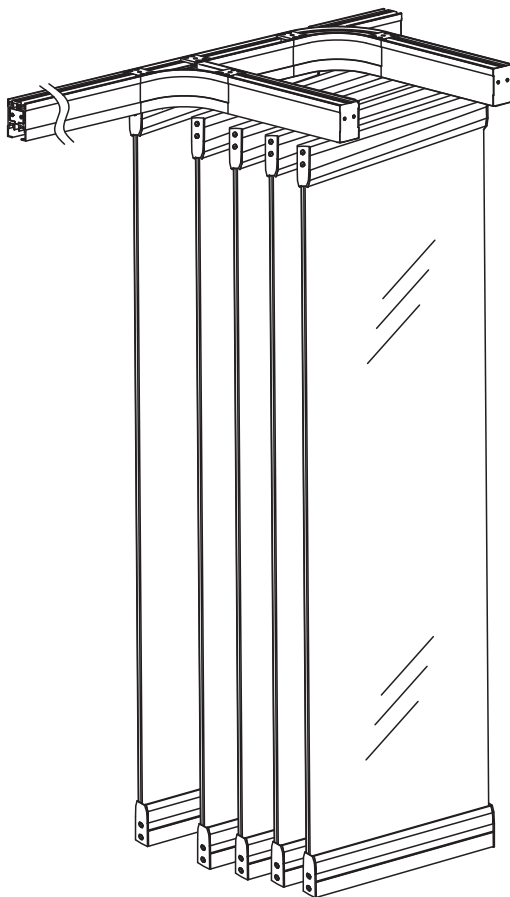

Sistema apilable Spazio

El **Sistema apilable Spazio** es un cancel que está compuesto de paneles de cristal, los cuales pueden ser apilados en un extremo, lo que permite espacios limpios y que pueden ser integrados completamente.

El **Sistema apilable Spazio** consta de paneles que se deslizan de manera independiente, lo que permite una gran versatilidad para la apertura del espacio.

El **Sistema apilable Spazio** tiene un diseño elegante y discreto con un funcionamiento suave, que cumple con los más altos estándares de calidad, para que pueda ser operado por cualquiera.

Está construido por perfiles de aluminio en la parte superior e inferior de cada panel, que corren a través de carretillas en un riel aéreo y, al apilarse, permiten un perfecto paralelismo entre cada uno de los paneles.

Se pueden incluir puertas abatibles independientes de los paneles deslizables para mayor versatilidad.

Existen diferentes **unidades de estacionamiento** para apilar los paneles, las cuales pueden adaptarse a las características particulares de cada proyecto.

INFORMACIÓN TÉCNICA:

Espesor cristal	10 mm y 12.7 mm
Peso máximo x panel	160 kg

Altura máxima x panel	4000 mm
Ancho máximo x panel	1300 mm
Número máximo de paneles	Sin límite

Podrá descargar información técnica en www.sistemasvitec.com