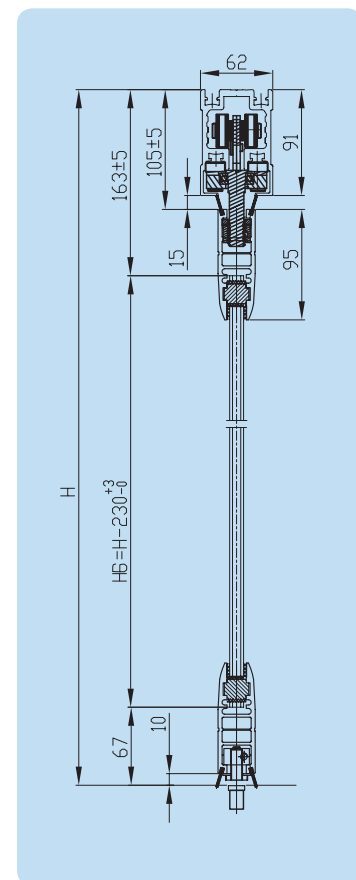

Está construido por perfiles de aluminio en la parte superior e inferior de cada panel, que corren a través de carretillas en un riel aéreo y, al apilarse, permiten un perfecto paralelismo entre cada uno de los paneles.

INFORMACIÓN TÉCNICA:

Espesor cristal	10 mm y 12.7 mm
Peso máximo x panel	160 kg

Altura máxima x panel	4000 mm
Ancho máximo x panel	1300 mm
Número máximo de paneles	Sin límite

Podrá descargar información técnica en www.sistemasvitec.com