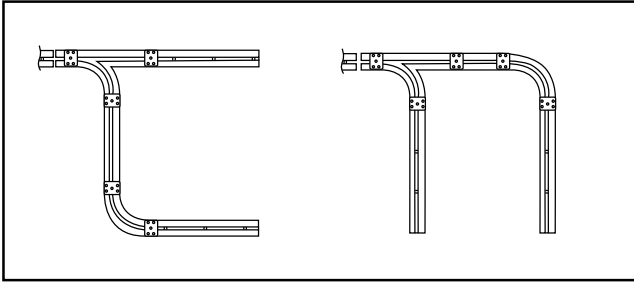

Tipos más comunes de unidades de estacionamiento

**Unidad de estacionamiento 90°, derecha,
aluminio anodizado natural**

Clave: 11012402