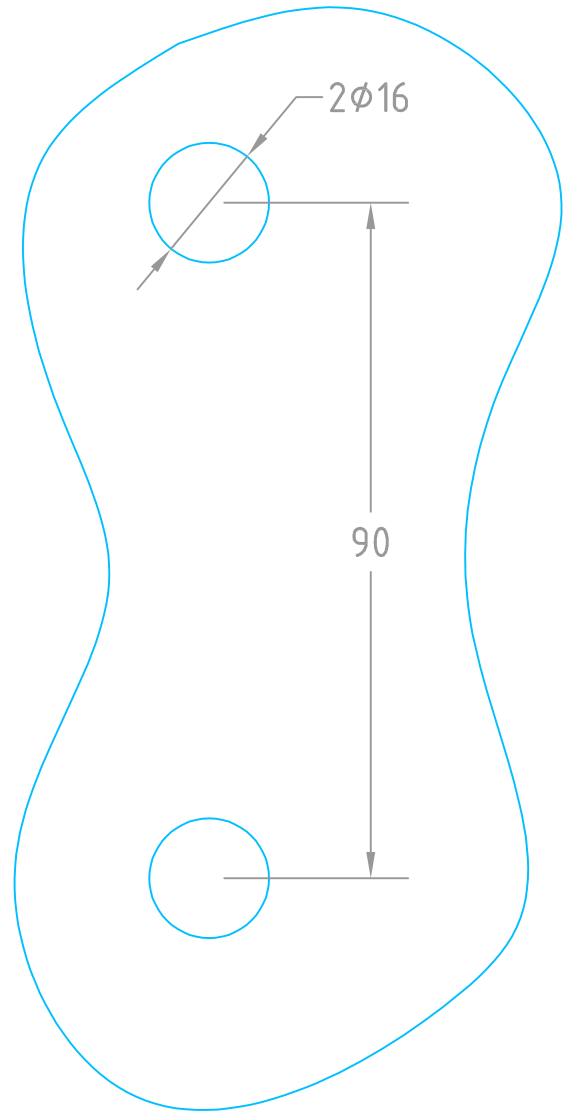

con hueco

sin hueco

## Saque para cristal

Línea:	Clave: 08050101	Espesor: 9.5mm	Cotas: mm	Versión: V-1.0
Descripción: Jaladera plana para cancel corredizo.				