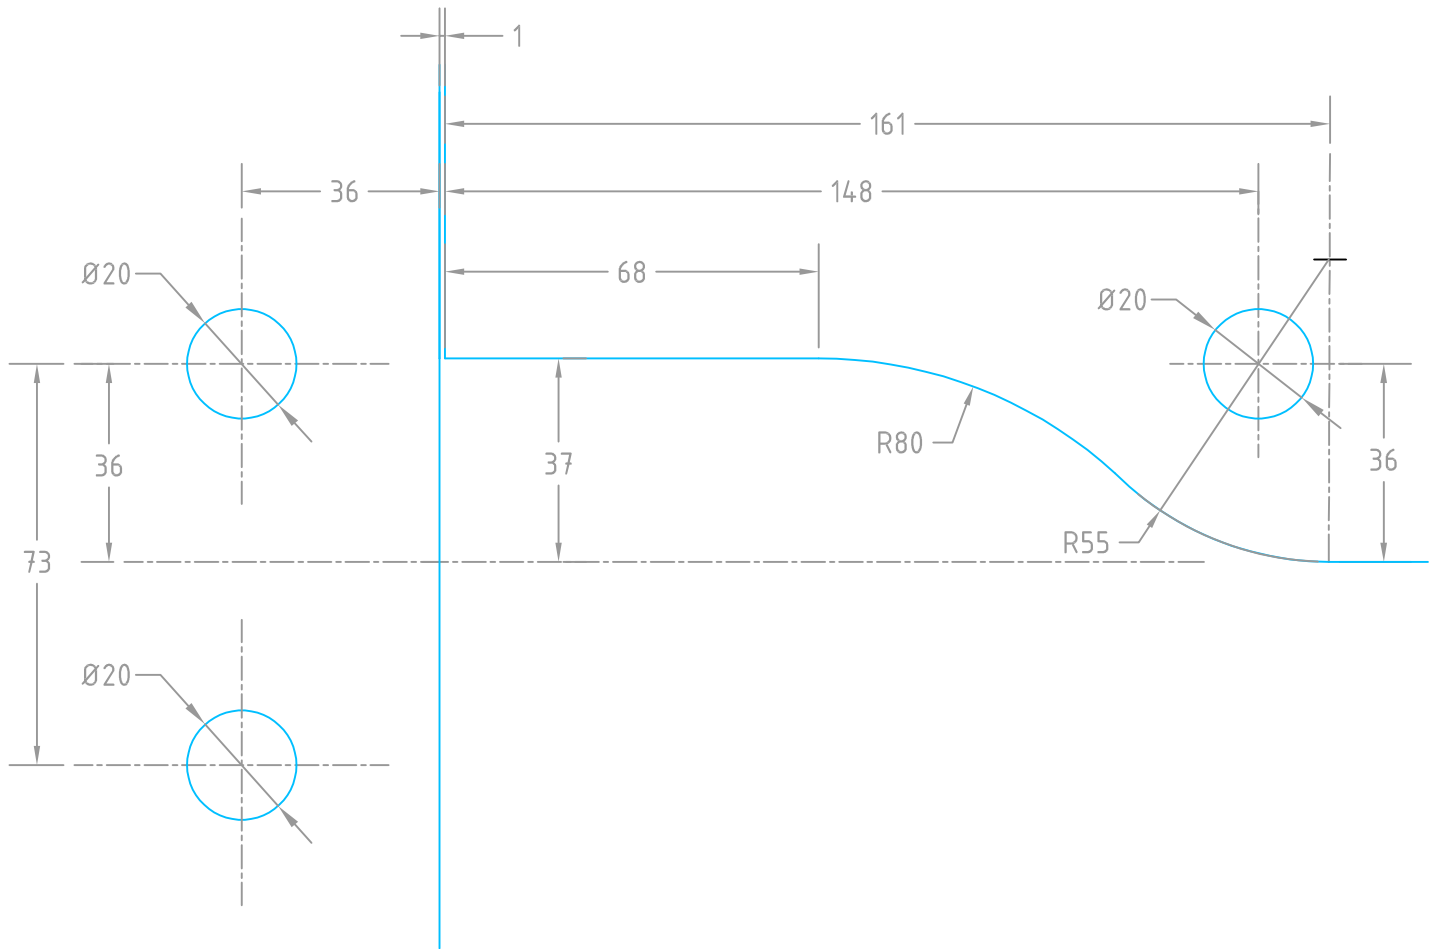

A - B

Saque para cristal

Línea:	Clave: 07011102	Espesor: 9.5mm	Cotas: mm	Versión: V-1.0
 Descripción: Soporte Triple antepecho "L" con costilla, Izquierdo Opcion.				