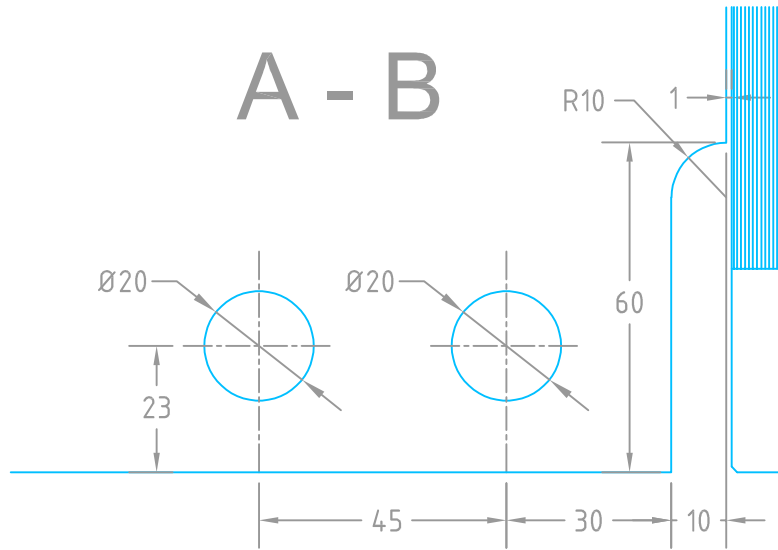

A - B

Saque para cristal

Línea:	Clave: 07011102	Espesor: 9.5mm	Cotas: mm	Versión: V-1.0
 Descripción: Soporte Triple antepecho "L" con costilla, Izquierdo Opcion.				