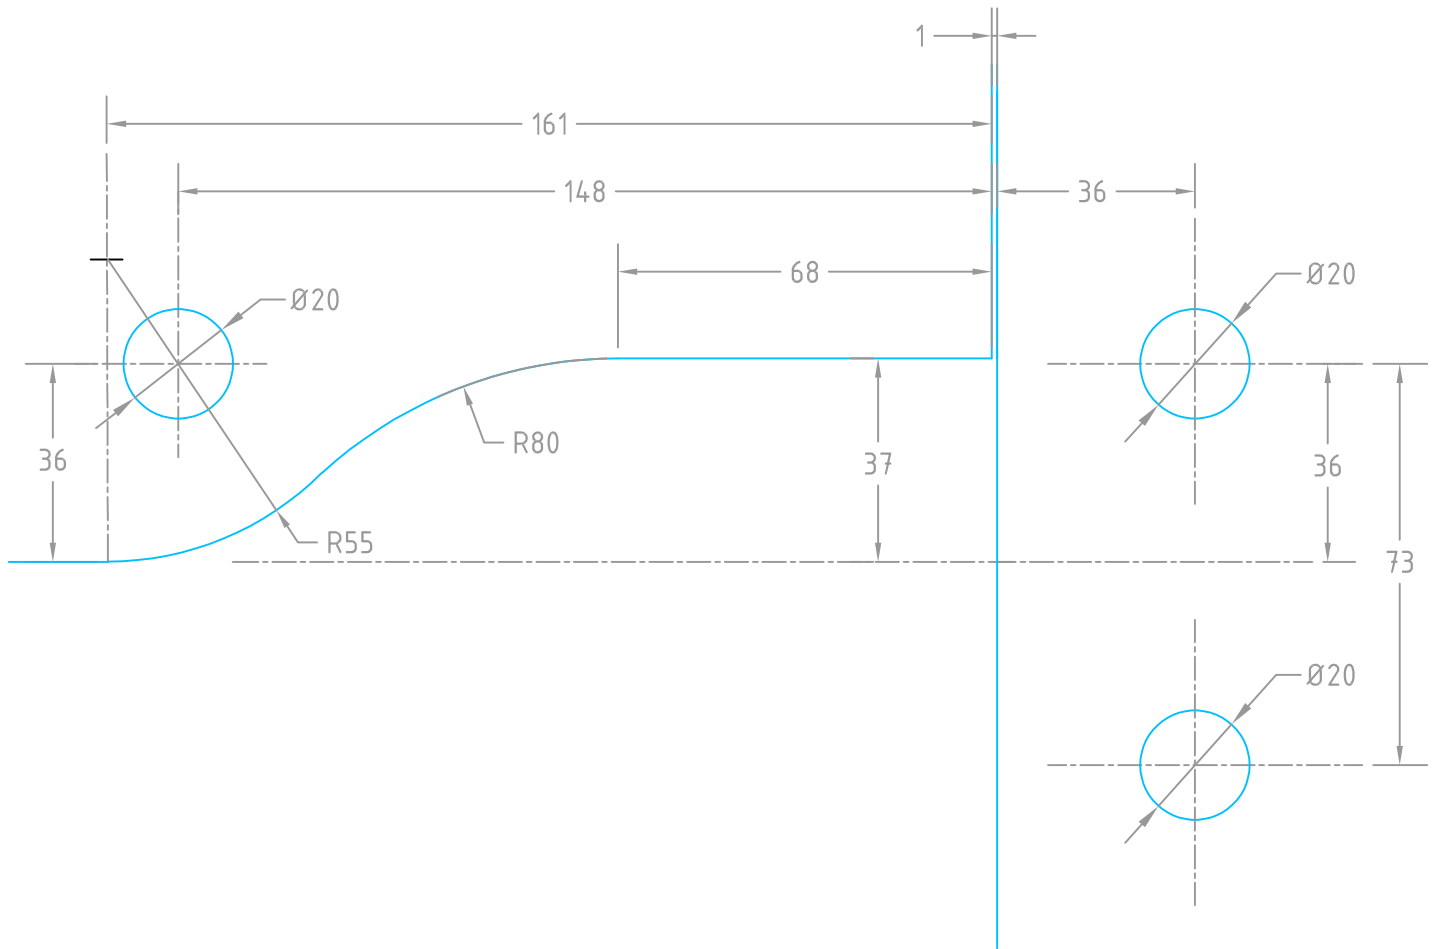

A - B

## Saque para cristal

Línea:	Clave:	Espesor:	Cotas:	Versión:
	07011002			
	Descripción:	9.5mm	mm	V-1.0
	Soporte Triple antepecho "L" con costilla, Derecho Opcion.			