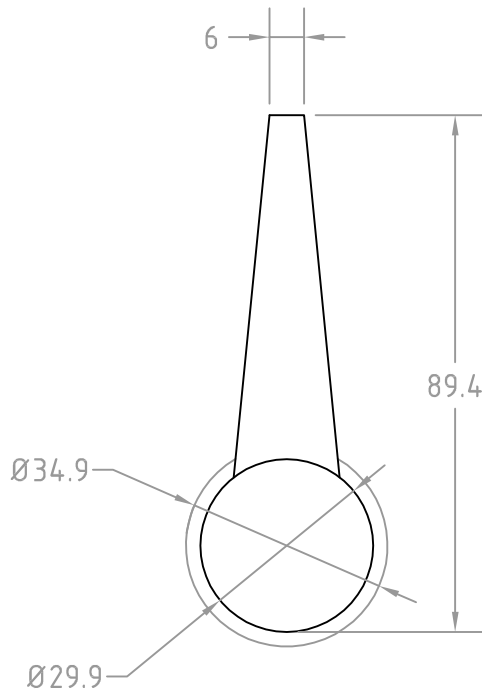

contra a cristal

contra a muro

F i c h a T é c n i c a

Línea:

Clave:

01150101

Descripción:

Jaladera con pestillo Luxor.

Acabados:

chromo brillante,
satinado

Espesor:

9.5mm

Material:

Latón

Fijación:

a cristal

Peso Pieza:

.55 kg

Carga Máx:

Cotas:

mm

Versión:

V-1.0