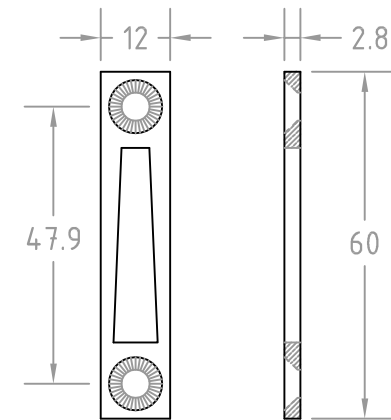

contra a cristal

contra a muro

F i c h a T é c n i c a

Línea:

Clave:

01150101

Descripción:

Jaladera con pestillo Luxor.

Acabados:

chromo brillante,
satinado

Espesor:

9.5mm

Material:

Latón

Fijación:

a cristal

Peso Pieza:

.55 kg

Carga Máx:

Cotas:

mm

Versión:

V-1.0