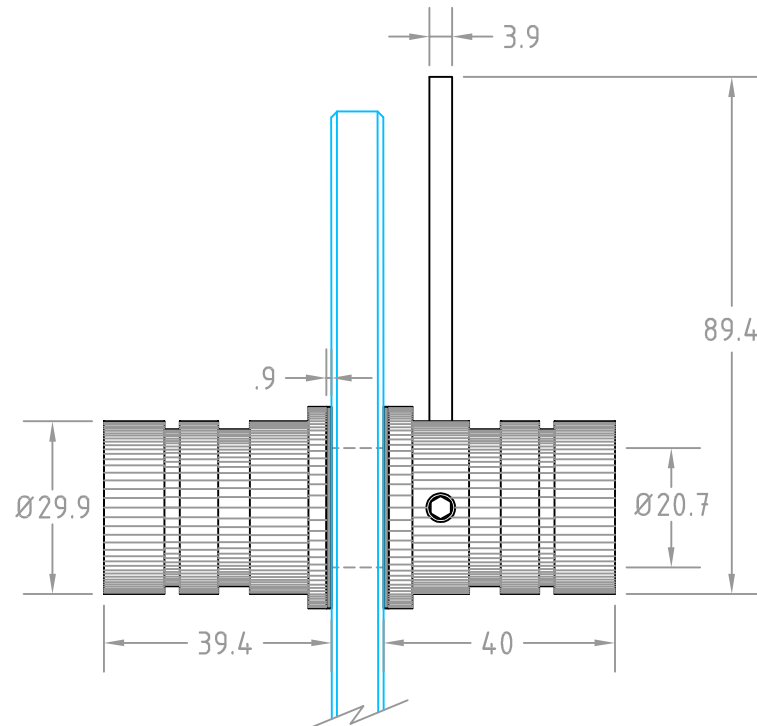

contra a cristal

contra a muro

F i c h a T é c n i c a

Línea:

Clave:

01150101

Descripción:

Jaladera con pestillo Luxor.

Acabados:

chromo brillante,
satinado

Espesor:

9.5mm

Material:

Latón

Fijación:

a cristal

Peso Pieza:

.55 kg

Carga Máx:

Cotas:

mm

Versión:

V-1.0