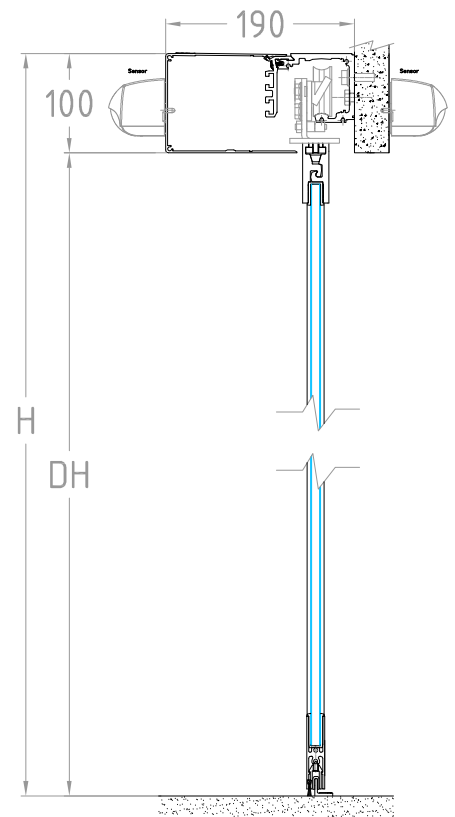

Alzado

Planta

Corte

Fecha:	<input type="text"/>
Obra:	<input type="text"/>
Cliente:	<input type="text"/>
Referencia:	EC Drive T2 P-X-X-P Recercada
Autorizó:	<input type="text"/>

Elaboró: 

Firma: