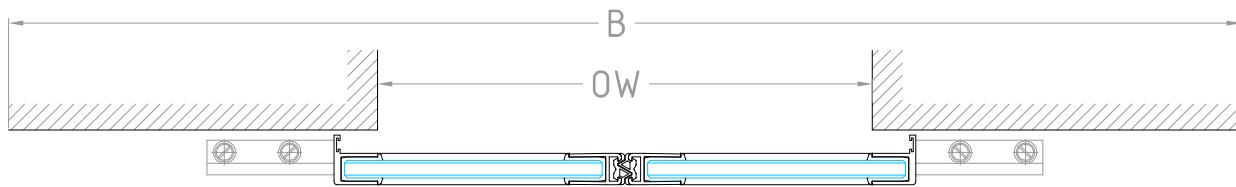

Alzado

Planta

Corte

Fecha:	<input type="text"/>
Obra:	<input type="text"/>
Cliente:	<input type="text"/>
Referencia:	EC Drive T2 P-X-X-P Recercada
Autorizó:	<input type="text"/>

Elaboró: 

Firma: