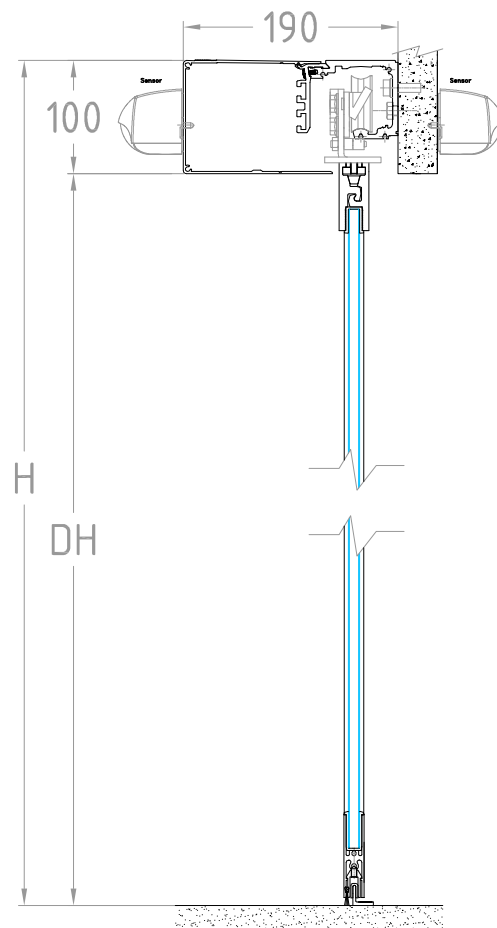

Alzado

Planta

Corte

Fecha:	<input type="text"/>
Obra:	<input type="text"/>
Cliente:	<input type="text"/>
Referencia:	EC Drive T2 P-X Izq. Recercada
Autorizó:	<input type="text"/>

Elaboró: 

Firma: