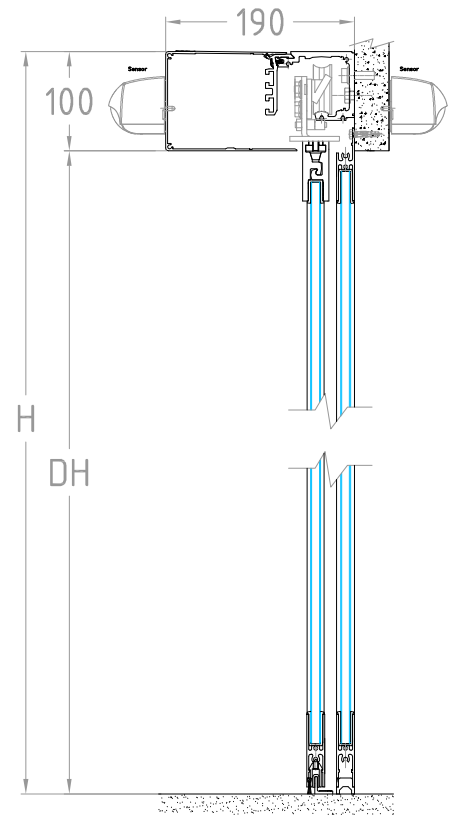

Alzado

Corte

Planta

|             |                               |
|-------------|-------------------------------|
| Fecha:      | <input type="text"/>          |
| Obra:       | <input type="text"/>          |
| Cliente:    | <input type="text"/>          |
| Referencia: | EC Drive T2 O-X-X-O Recercada |
| Autorizó:   | <input type="text"/>          |