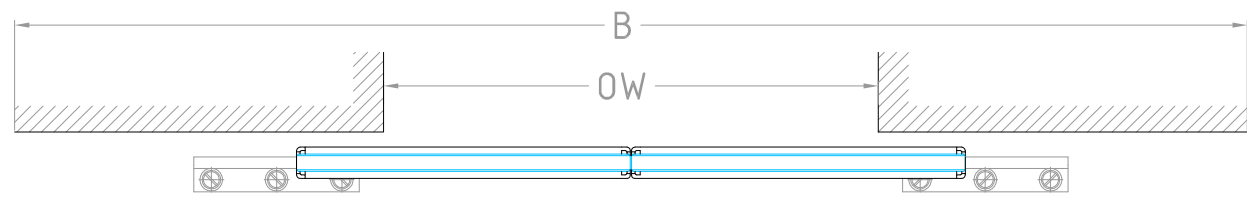

Alzado

Planta

Corte

Fecha:	<input type="text"/>
Obra:	<input type="text"/>
Cliente:	<input type="text"/>
Referencia:	EC Drive T2 P-X-X-P Pinza y Zoclo
Autorizó:	<input type="text"/>

Elaboró: 

Firma: