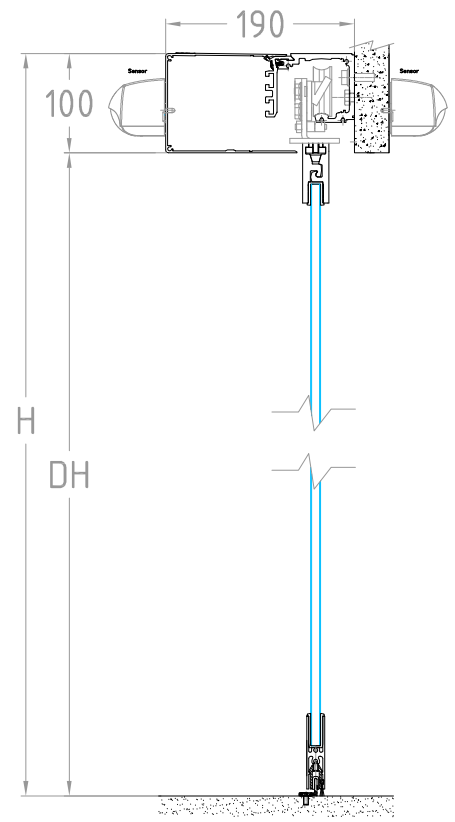

Alzado

Planta

Corte

Fecha:	<input type="text"/>
Obra:	<input type="text"/>
Cliente:	<input type="text"/>
Referencia:	EC Drive T2 P-X-X-P Pinza y Zoclo
Autorizó:	<input type="text"/>

Elaboró: 

Firma: