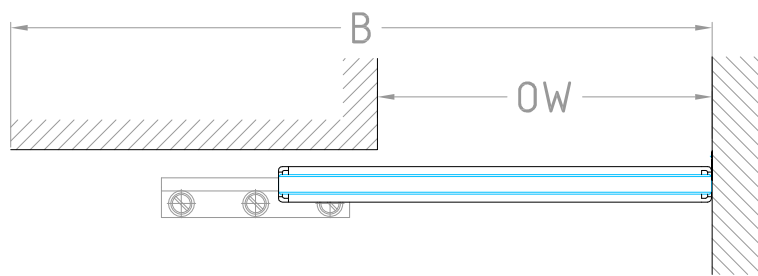

Alzado

Planta

Corte

Fecha:	<input type="text"/>
Obra:	<input type="text"/>
Cliente:	<input type="text"/>
Referencia:	EC Drive T2 P-X Izq. Pinza y Zoclo
Autorizó:	<input type="text"/>

Elaboró: 

Firma: