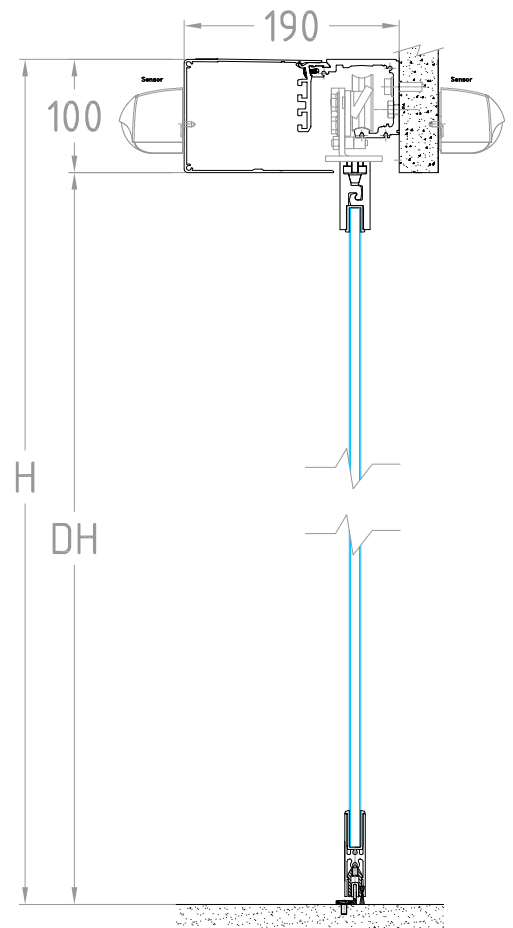

Alzado

Planta

Corte

Fecha:	<input type="text"/>
Obra:	<input type="text"/>
Cliente:	<input type="text"/>
Referencia:	EC Drive T2 P-X Izq. Pinza y Zoclo
Autorizó:	<input type="text"/>

Elaboró: 

Firma: