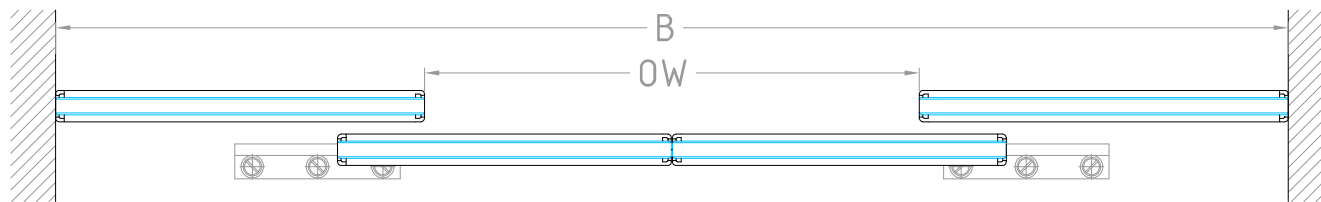

Alzado

Corte

Planta

Fecha:	<input type="text"/>
Obra:	<input type="text"/>
Cliente:	<input type="text"/>
Referencia:	EC Drive T2 O-X-X-O Pinza y Zoclo
Autorizó:	<input type="text"/>

Elaboró: 

Firma: