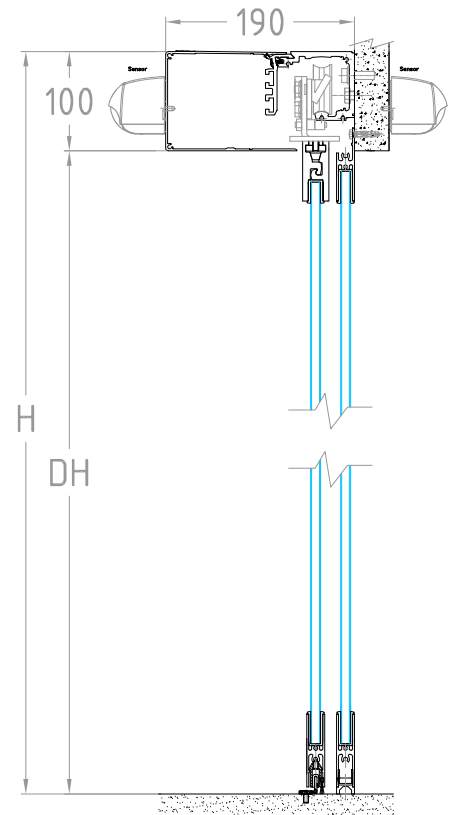

Alzado

Corte

Planta

Fecha:	<input type="text"/>
Obra:	<input type="text"/>
Cliente:	<input type="text"/>
Referencia:	EC Drive T2 O-X-X-O Pinza y Zoclo
Autorizó:	<input type="text"/>

Elaboró: 

Firma: