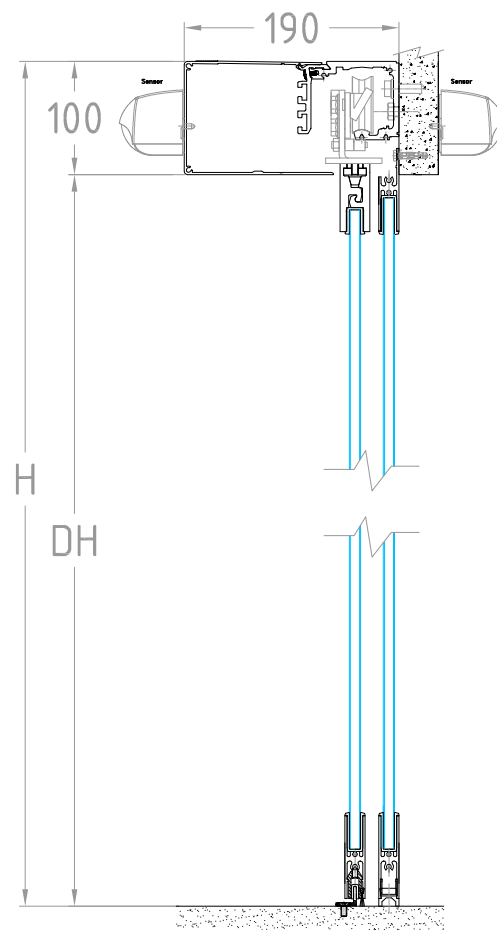

Alzado

Corte

Planta

Fecha:	<input type="text"/>
Obra:	<input type="text"/>
Cliente:	<input type="text"/>
Referencia:	EC Drive T2 O-X Izq. Pinza y Zoolo
Autorizó:	<input type="text"/>

Elaboró: 

Firma: