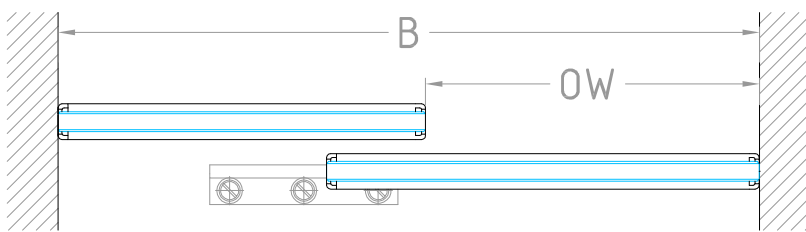

Alzado

Corte

Planta

Fecha:	<input type="text"/>
Obra:	<input type="text"/>
Cliente:	<input type="text"/>
Referencia:	EC Drive T2 O-X Izq. Pinza y Zoolo
Autorizó:	<input type="text"/>

Elaboró: 

Firma: