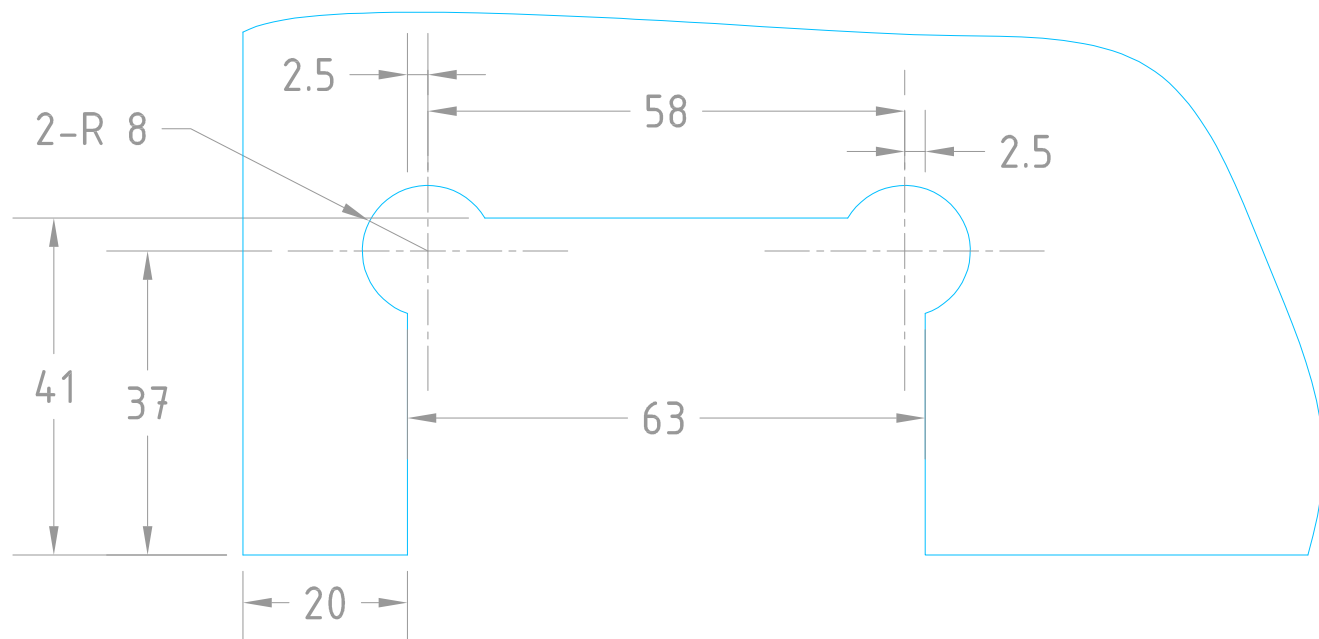

## Saque Piso/Techo

## Saque opcional para Piso/Techo

## Saque para cristal

Línea:	Clave:	Espesor:	Cotas:	Versión:
	020107			
	Descripción:	9.5mm	mm	V-1.0
	Bisagra Opcion pivotante Piso-Techo..			