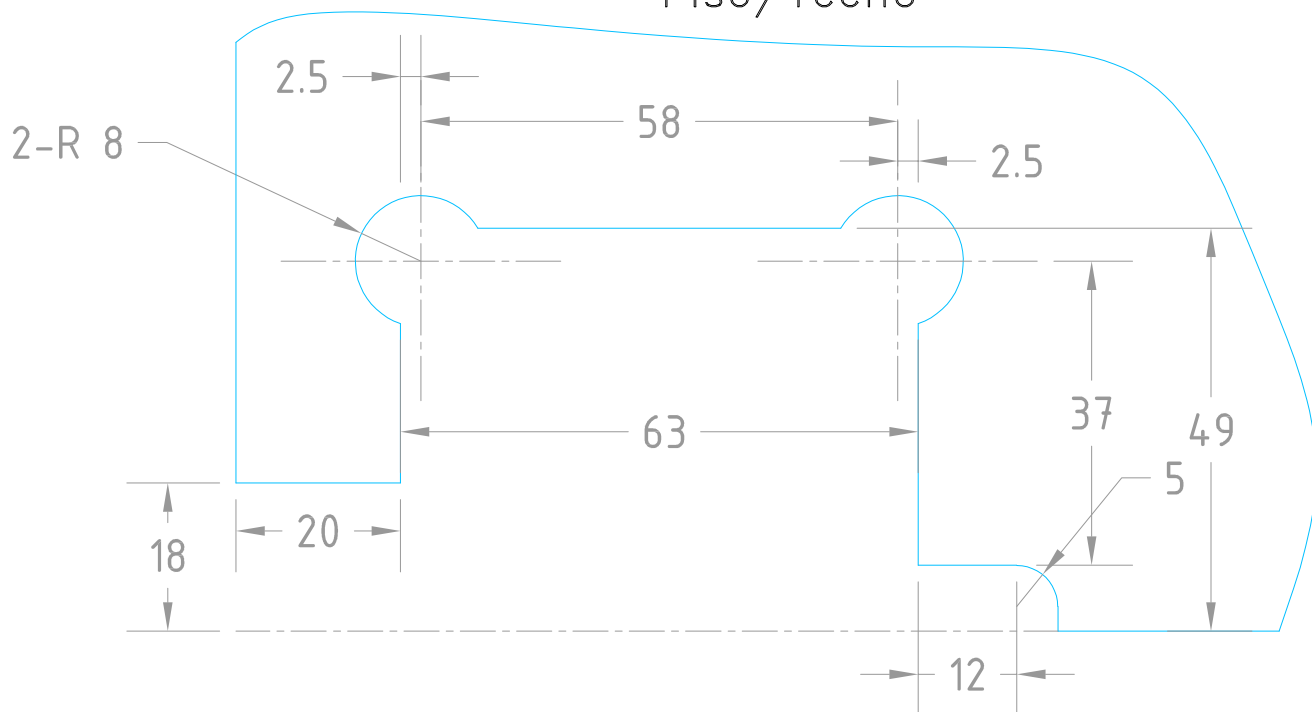

## Saque Piso/Techo

## Saque opcional para Piso/Techo

## Saque para cristal

Línea:	Clave:	Espesor:	Cotas:	Versión:
	020107			
	Descripción:	9.5mm	mm	V-1.0
	Bisagra Opcion pivotante Piso-Techo..			