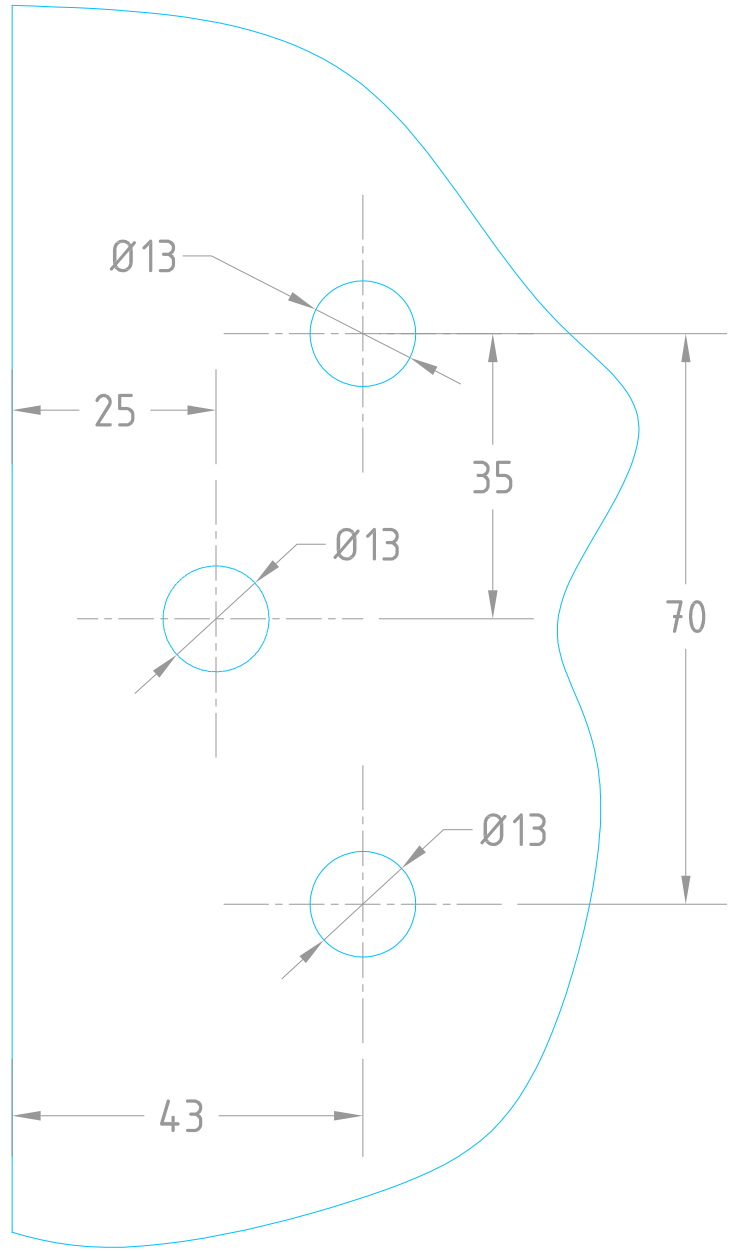

Puertas

Fijo

Saque para cristal

Línea:	Clave:	Esesor:	Cotas:	Versión:
	020106			
	Descripción:	9.5mm	mm	V-1.0
	Bisagra m/c doble en "T" Opcion.			