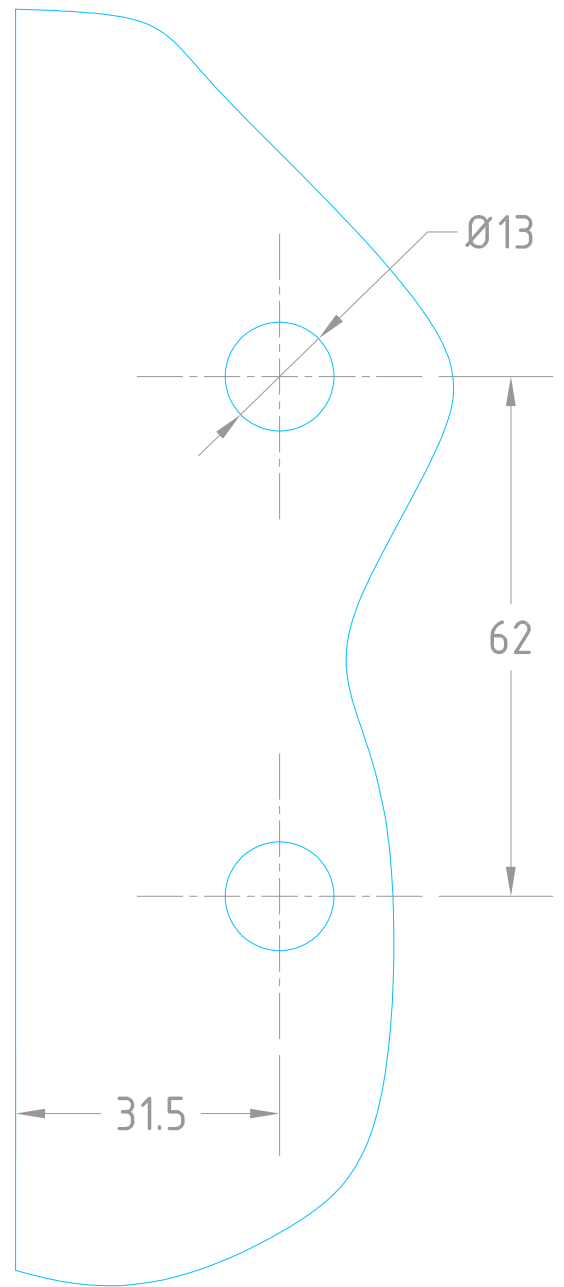

Fijo

Saque para cristal

Línea:	Clave:	Espesor:	Cotas:	Versión:
	010107			
	Descripción:	9.5mm	mm	V-1.0
	Bisagra Premium doble en "T" muro-cristal para montaje simple doble.